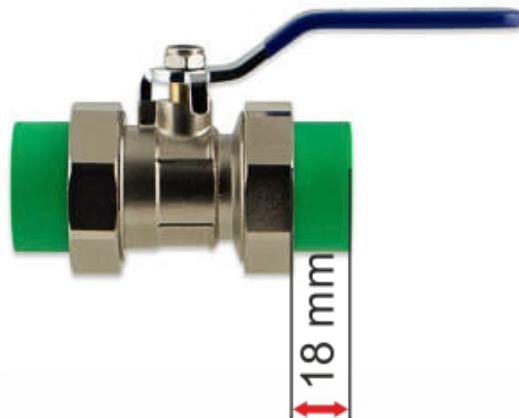

Link do produktu: <https://sklep.osmoza.pl/zawor-kulowy-mosiężny-34-pp-x-pp-p-1919.html>

Zawór kulowy mosiężny 3/4" PP x PP

Cena (z VAT)

40,00 zł

Producent

Global Water

Opis produktu

Zawór kulowy mosiężny 3/4" PP x PP

Mosiężny zawór kulowy do instalacji na zimnej wodzie, wyposażony w przyłącza PP (zgrzewany polipropylen) o średnicy 25 mm.

Zawór jest bardzo solidnie wykonany, a półśrubunki po obu stronach zawierają grube uszczelki, które ułatwia szybką instalację, oraz redukują koszty dodatkowych materiałów i ryzyko wycieków.

Zawór posiada długą, wygodną rączkę.

Dane techniczne:

Materiał: msiądz

Przeznaczenie: woda zimna

Średnica PP: 25 mm (3/4 cala)

Długość odcinka rury PP: 1,8 cm

Długość całego zaworu: 9 cm

Średnica: 4 cm

Waga: 340 g