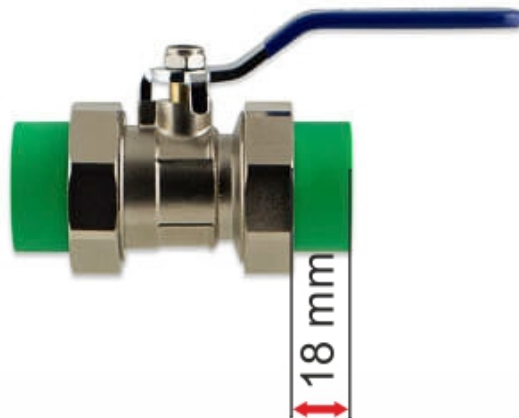

Link do produktu: <https://sklep.osmoza.pl/zawor-kulowy-mosiężny-34-pp-x-pp-p-1919.html>

Zawór kulowy mosiężny 3/4" PP x PP

Cena (z VAT)	40,00 zł
Dostępność	W sprzedaży
Czas wysyłki	2 dni robocze
Producent	Global Water

Opis produktu

Zawór kulowy mosiężny 3/4" PP x PP

Mosiężny zawór kulowy do instalacji na zimnej wodzie, wyposażony w przyłącza PP (zgrzewany polipropylen) o średnicy 25 mm.

Zawór jest bardzo solidnie wykonany, a półśrubunki po obu stronach zawierają grube uszczelki, które ułatwia szybką instalację, oraz redukuje koszty dodatkowych materiałów i ryzyko wycieków.

Zawór posiada długą, wygodną rączkę.

Dane techniczne:

Materiał: mosiądz

Przeznaczenie: woda zimna

Średnica PP: 25 mm (3/4 cala)

Długość odcinka rury PP: 1,8 cm

Długość całego zaworu: 9 cm

Średnica: 4 cm