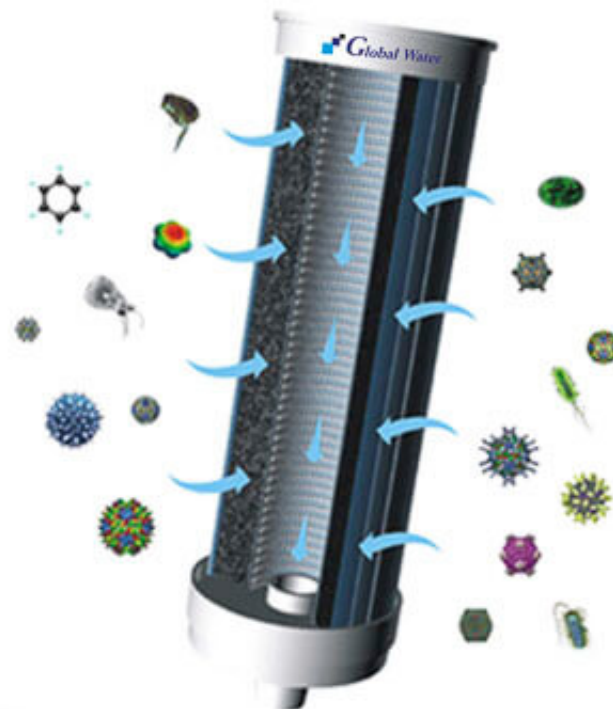

Link do produktu: <https://sklep.osmoza.pl/wklad-pj-6000-do-jonizatora-chanson-p-945.html>

Wkład PJ-6000 do jonizatora Chanson

Cena (z VAT)

449,00 zł

Producent

Global Water

Opis produktu

Oryginalny wkład filtracyjny do jonizatorów marki Chanson.
Pasuje do wszystkich oferowanych przez nasz sklep jonizatorów Chanson:

- model Miracle Max
- model Miracle Max Revolution
- model VS70
- model Miracle Max Royale
- model Miracle Max Plus

Dzięki specjalnej technologii produkcji wkład ma 150 razy większą powierzchnię filtracyjną oraz 10-krotnie szybszą zdolność wchłaniania zanieczyszczeń niż tradycyjne wkłady z węglem aktywnym. Wkład wykazuje się wyjątkową zdolnością wchłaniania substancji chemicznych powszechnie obecnych w wodzie (chlor i jego pochodne, fluor, chlorofenole, pestycydy, fluorki, pozostałości detergentów i antybiotyków). Dzięki temu, że włókna węglowe są dodatkowo impregnowane srebrem wkład wykazuje również świetne zdolności bakteriobójcze równomiernie przez cały okres działania wkładu. Filtr produkowany jest w Japonii.

W opakowaniu znajduje się jeden wkład.