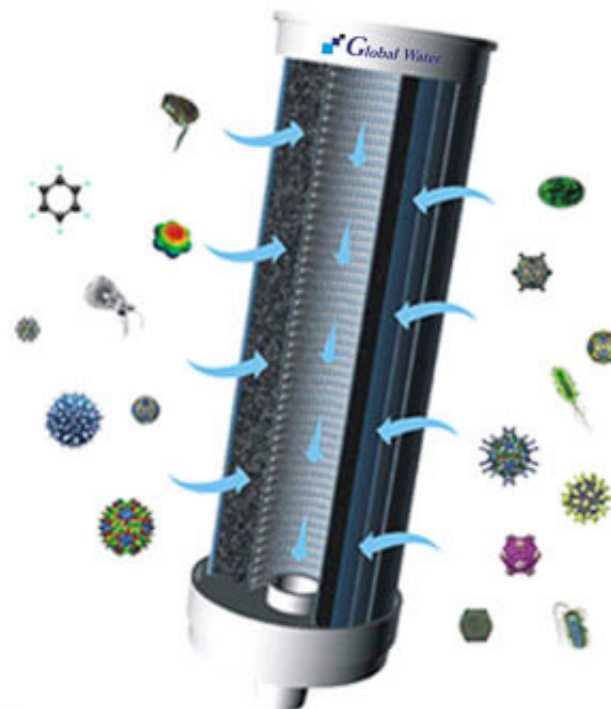

Link do produktu: <https://sklep.osmoza.pl/wklad-pj-6000-do-jonizatora-chanson-p-945.html>

Wkład PJ-6000 do jonizatora Chanson

Cena (z VAT)

449,00 zł

Producent

Global Water

Opis produktu

Oryginalny wkład filtracyjny do jonizatorów marki Chanson.
Pasuje do wszystkich oferowanych przez nasz sklep jonizatorów Chanson:

- model Miracle Max
- model Miracle Max Revolution
- model VS70
- model Miracle Max Royale
- model Miracle Max Plus

Dzięki specjalnej technologii produkcji wkład ma 150 razy większą powierzchnię filtracyjną oraz 10-krotnie szybszą zdolność wchłaniania zanieczyszczeń niż tradycyjne wkłady z węglem aktywnym. Wkład wykazuje się wyjątkową zdolnością wchłaniania substancji chemicznych powszechnie obecnych w wodzie (chlor i jego pochodne, fluor, chlorofenole, pestycydy, fluorki, pozostałości detergentów i antybiotyków). Dzięki temu, że włókna węglowe są dodatkowo impregnowane srebrem wkład wykazuje również świetne zdolności bakteriobójcze równomiernie przez cały okres działania wkładu. Filtr produkowany jest w Japonii.

W opakowaniu znajduje się jeden wkład.