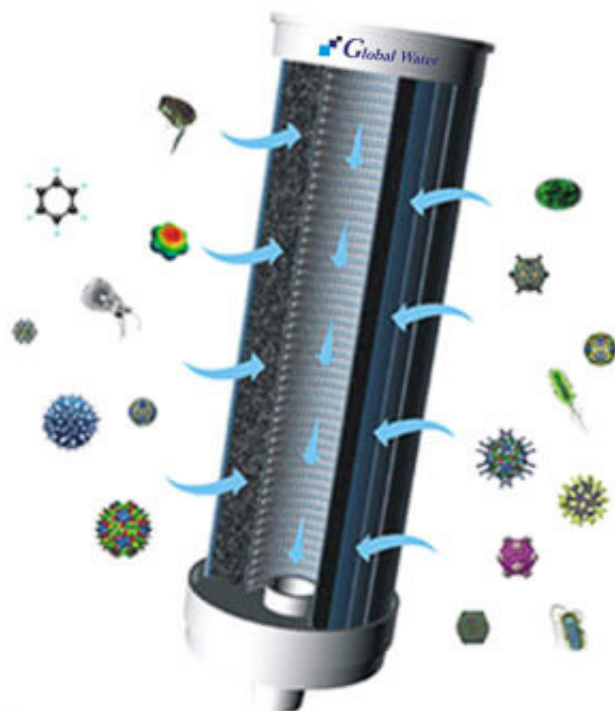

Link do produktu: <https://sklep.osmoza.pl/wklad-pj-6000-do-jonizatora-chanson-p-945.html>

Wkład PJ-6000 do jonizatora Chanson

Cena (z VAT)

449,00 zł

Producent

Global Water

Opis produktu

Oryginalny wkład filtracyjny do jonizatorów marki Chanson.

Pasuje do wszystkich oferowanych przez nasz sklep jonizatorów Chanson:

- model Miracle Max
- model Miracle Max Revolution
- model VS70
- model Miracle Max Royale
- model Miracle Max Plus

Dzięki specjalnej technologii produkcji wkład ma 150 razy większą powierzchnię filtracyjną oraz 10-krotnie szybszą zdolność wchłaniania zanieczyszczeń niż tradycyjne wkłady z węglem aktywnym. Wkład wykazuje się wyjątkową zdolnością wchłaniania substancji chemicznych powszechnie obecnych w wodzie (chlor i jego pochodne, fluor, chlorofenole, pestycydy, fluorki, pozostałości detergentów i antybiotyków). Dzięki temu, że włókna węglowe są dodatkowo impregnowane srebrem wkład wykazuje również świetne zdolności bakteriobójcze równomiernie przez cały okres działania wkładu. Filtr produkowany jest w Japonii.

W opakowaniu znajduje się jeden wkład.