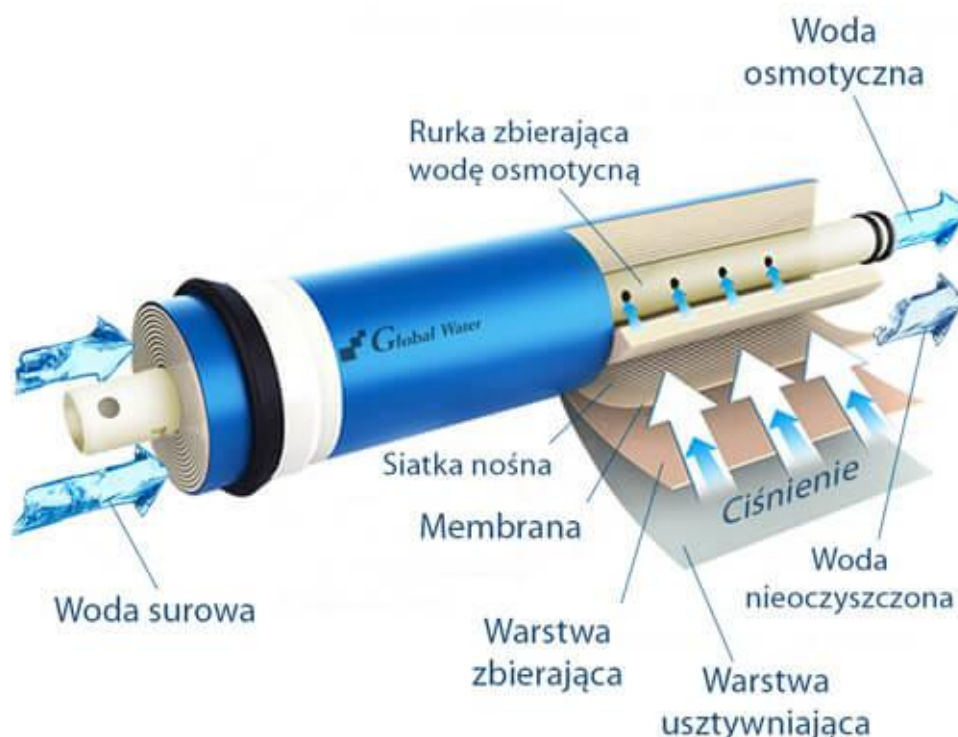

Link do produktu: <https://sklep.osmoza.pl/membrana-osmotyczna-do-dystrybutorow-wody-home-line-i-office-line-p-2484.html>

Membrana osmotyczna do dystrybutorów wody Home Line i Office Line

Cena (z VAT)

140,00 zł

Producent

Global Water

Opis produktu

Membrana osmotyczna do dystrybutorów wody Home Line i Office Line

Membrana 100 gpd do dystrybutorów wody serii Home Line oraz Office Line.

Membrana osmotyczna usuwa 90-99,8% wszystkich rozpuszczonych w wodzie związków chemicznych. Jest najważniejszym wkładem w całym procesie filtracji wody. Wewnętrzna strona membrany powoduje rozdział wody na molekularnym poziomie. Membrana posiada zdolność filtracyjną na poziomie 0,0006 mikrona.

Membrana o wydajności nominalnej 100 gpd (gallon per day), czyli 100 galonów na dobę, tj. około 385 litrów na 24 godziny.