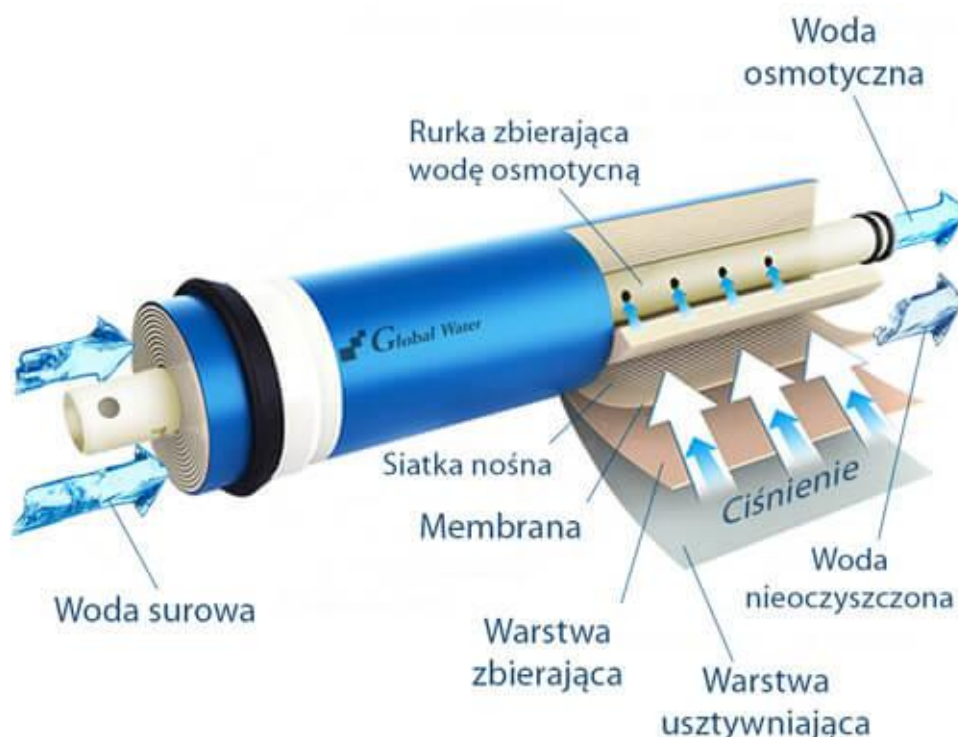

Link do produktu: <https://sklep.osmoza.pl/membrana-osmotyczna-do-dystrybutorow-wody-home-line-i-office-line-p-2484.html>

## Membrana osmotyczna do dystrybutorów wody Home Line i Office Line

Cena (z VAT)

**140,00 zł**

Producent

**Global Water**

### Opis produktu

Membrana osmotyczna do dystrybutorów wody Home Line i Office Line

Membrana 100 gpd do dystrybutorów wody serii Home Line oraz Office Line.

Membrana osmotyczna usuwa 90-99,8% wszystkich rozpuszczonych w wodzie związków chemicznych. Jest najważniejszym wkładem w całym procesie filtracji wody. Wewnętrzna strona membrany powoduje rozdział wody na molekularnym poziomie. Membrana posiada zdolność filtracyjną na poziomie 0,0006 mikrona.

Membrana o wydajności nominalnej 100 gpd (gallon per day), czyli 100 galonów na dobę, tj. około 385 litrów na 24 godziny.