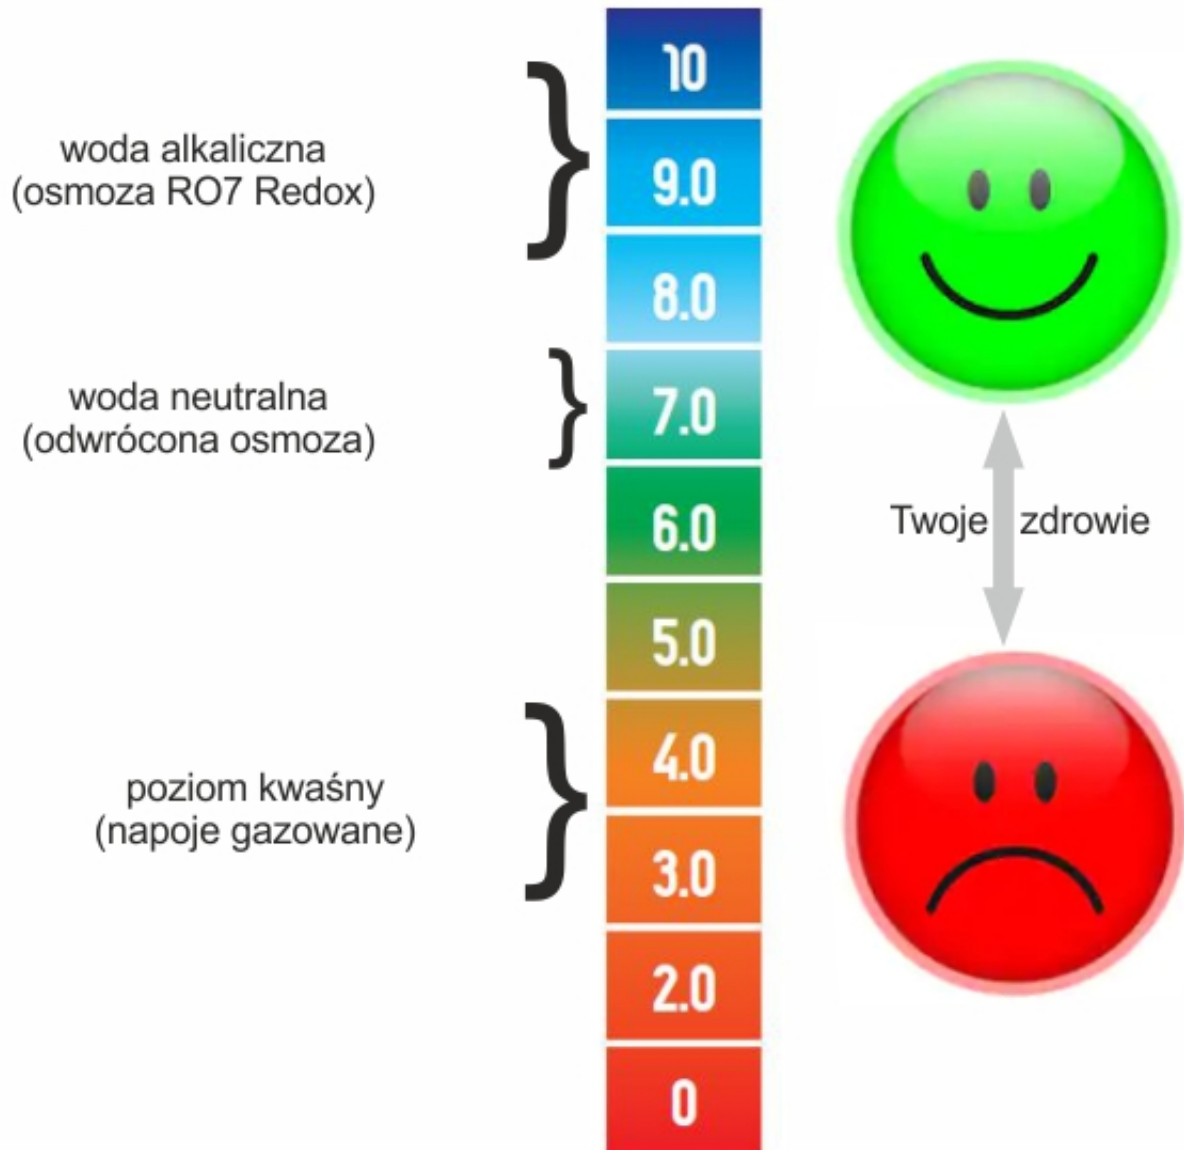

- potrawy na niej gotowane są zdrowsze i mają naturalny smak,
- zalecana jest do picia przy skłonnościach do tworzenia się kamieni w nerkach i woreczku żółciowym,
- doskonale nadaje się do pielęgnacji delikatnej skóry niemowląt, mycia twarzy i zębów,
- można nią płukać delikatne powierzchnie (np. szkła kontaktowe),
- nie pozostawia osadu kamiennego w czajnikach, żelazkach, ekspresach itp.,
- eliminuje czynniki wywołujące uczulenia (np. chlor),
- używana do zmywania/płukania naczyń nie pozostawia osadu, dzięki czemu szkło i naczynia są błyszczące,
- może być również używana do akwariów, podlewania roślin i jako źródło czystej wody dla zwierząt domowych oraz setkach innych zastosowań.

W komplecie:

- zintegrowane przyłącze wody surowej (zasilanie) 3/8",
- przyłącze do kanalizacji,
- elastyczne przewody instalacyjne,
- klucz do obudowy filtrów,
- klucz do instalacji wylewki,
- zawór przeciwzalaniowy,
- 12 litrowy zbiornik wody,
- wskaźnik wymiany wkładów.

Wygodny, samonośny stelaż - konstrukcja wykonana z lekkiej stali lakierowanej proszkowo - ułatwia stabilne usytuowanie filtra w dowolnym miejscu szafki kuchennej.