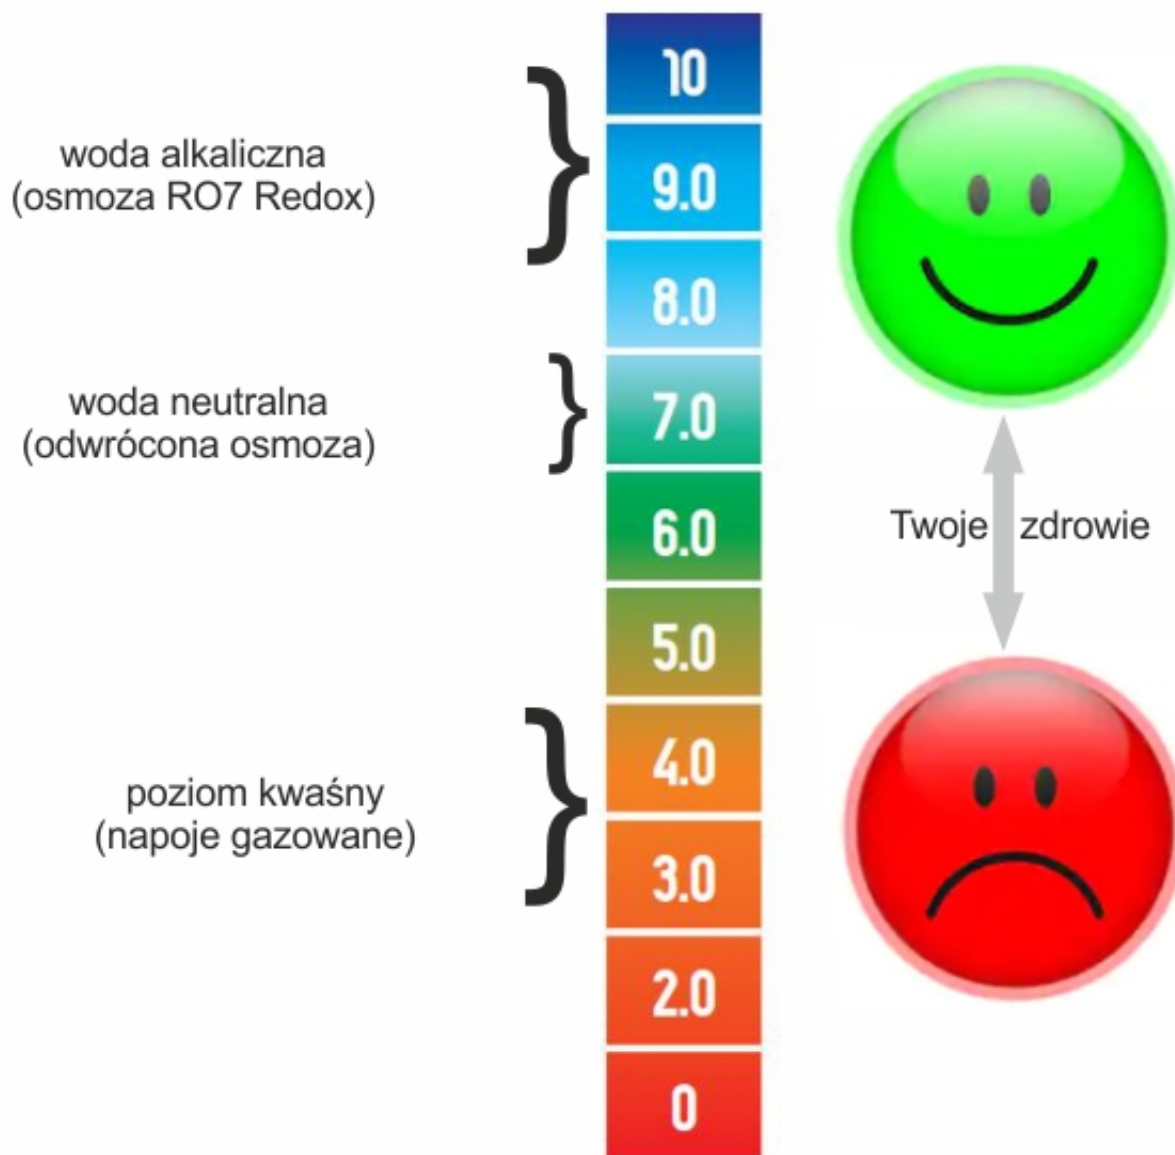

- potrawy na niej gotowane są zdrowsze i mają naturalny smak,
- zalecana jest do picia przy skłonnościach do tworzenia się kamieni w nerkach i woreczku żółciowym,
- doskonale nadaje się do pielęgnacji delikatnej skóry niemowląt, mycia twarzy i zębów,
- można nią płukać delikatne powierzchnie (np. szkła kontaktowe),
- nie pozostawia osadu kamiennego w czajnikach, żelazkach, ekspresach itp.,
- eliminuje czynniki wywołujące uczulenia (np. chlor),
- używana do zmywania/płukania naczyń nie pozostawia osadu, dzięki czemu szkło i naczynia są błyszczące,
- może być również używana do akwariów, podlewania roślin i jako źródło czystej wody dla zwierząt domowych oraz setkach innych zastosowań.

W komplecie:

- zintegrowane przyłącze wody surowej (zasilanie) 3/8",
- przyłącze do kanalizacji,
- elastyczne przewody instalacyjne,
- klucz do obudowy filtrów,
- klucz do instalacji wylewki,
- zawór przeciwzalaniowy,
- 12 litrowy zbiornik wody,
- wskaźnik wymiany wkładów.

Wygodny, samonośny stelaż - konstrukcja wykonana z lekkiej stali lakierowanej proszkowo - ułatwia stabilne usytuowanie filtra w dowolnym miejscu szafki kuchennej.