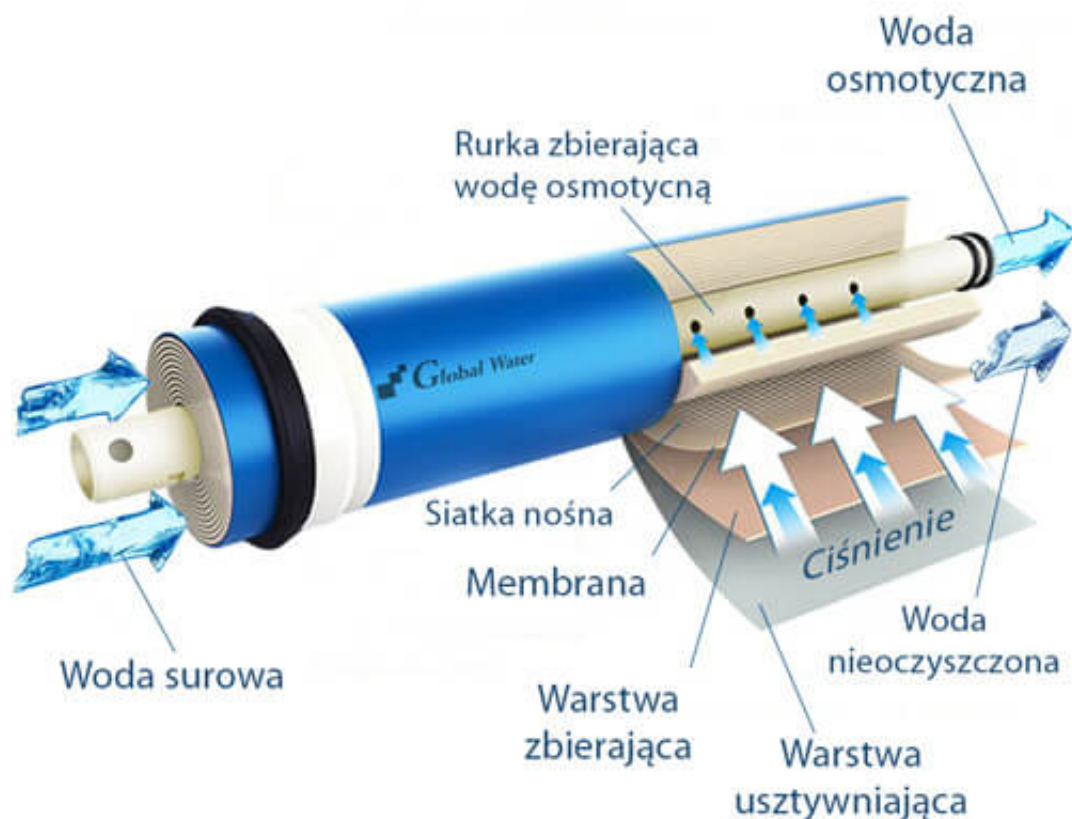

Profesjonalny system odwróconej osmozy z mineralizatorem i jonizacją wody!

Filtr wody osmoza RO7 Redox

Filtr wody RO7 Redox to niezwykle skuteczny system uzdatniania wody, który produkuje idealnie czystą wodę wzbogaconą o minerały, a także wodę jonizowaną.

Dzięki naszemu filtrowi wody odwróconej osmozy RO7 Redox uzyskasz pozbawioną wszelkich zanieczyszczeń wodę w dwóch wersjach do wyboru:

- woda osmotyczna (przygotowywanie posiłków i napojów),
- mineralizowana woda jonizowana o podwyższonym pH oraz ujemnym poziomie Redox (woda przeznaczona do bezpośredniego spożycia).

W obu wersjach woda jest mocno natleniona, co dodatkowo podnosi jej walory zdrowotne.

Niezwykle skuteczna filtracja wody metodą odwróconej osmozy:

Zapraszamy do zapoznania się z artykułem: [TUTAJ](#).

Etapy filtracji wody:

W komplecie:

- zintegrowane przyłącze wody surowej (zasilanie) 3/8",
- przyłącze do kanalizacji,
- elastyczne przewody instalacyjne,
- klucz do obudowy filtrów,
- klucz do instalacji wylewki,
- zawór przeciwzalaniowy,
- 12 litrowy zbiornik wody,
- wskaźnik wymiany wkładów.