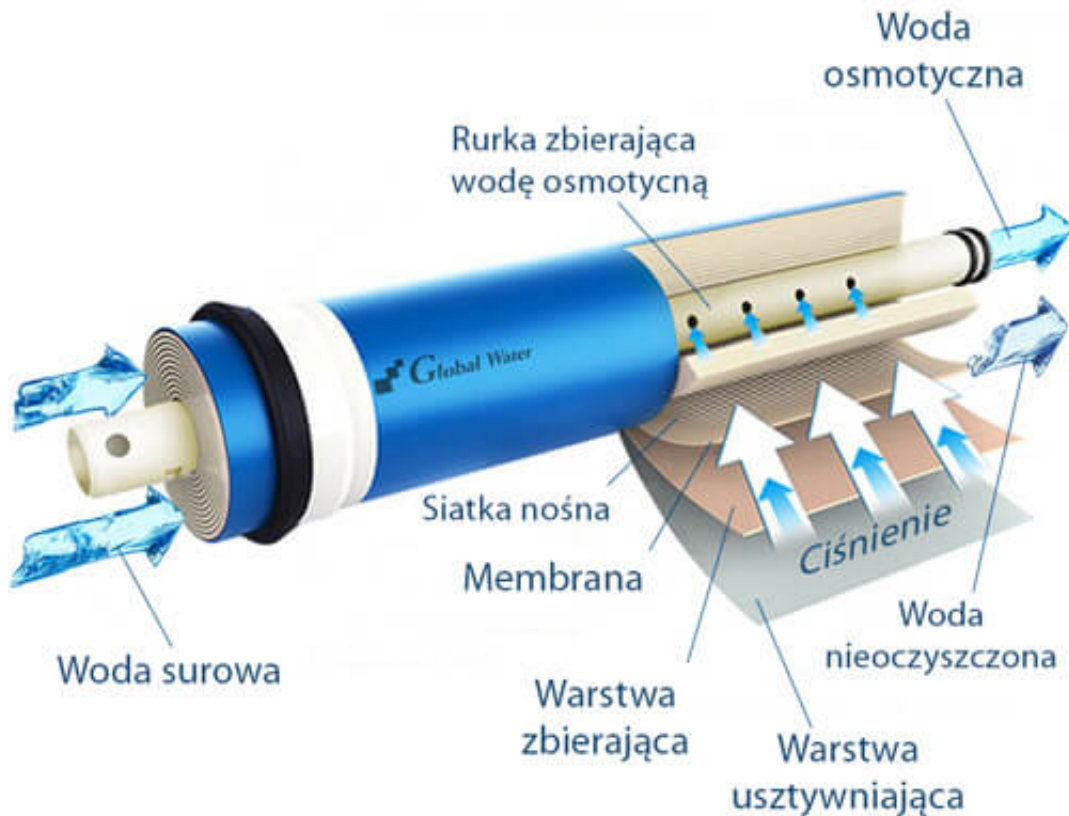

### Opis produktu

Profesjonalny system odwróconej osmozy z mineralizatorem i jonizacją wody!

Filtr wody osmoza RO7 Redox

Filtr wody RO7 Redox to niezwykle skuteczny system uzdatniania wody, który produkuje idealnie czystą wodę wzbogaconą o minerały, a także wodę jonizowaną przy użyciu oryginalnego wkładu koreańskiej firmy Bionera (model Premium).

Dzięki naszemu filtrowi wody odwróconej osmozy RO7 Redox uzyskasz pozbawioną wszelkich zanieczyszczeń wodę w dwóch wersjach do wyboru:

- woda osmotyczna (przygotowywanie posiłków i napojów),
- mineralizowana woda jonizowana o podwyższonym pH oraz ujemnym poziomie Redox (woda przeznaczona do bezpośredniego spożycia).

W obu wersjach woda jest mocno natleniona, co dodatkowo podnosi jej walory zdrowotne.

### Niezwykle skuteczna filtracja wody metodą odwróconej osmozy:

Zapraszamy do zapoznania się z artykułem: [TUTAJ](#).