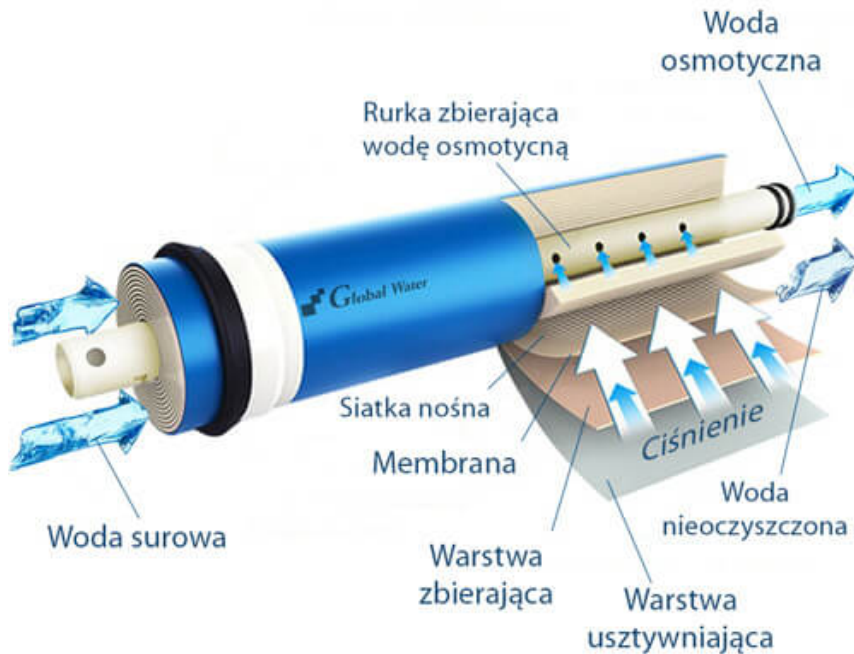

### Opis produktu

Filtr odwróconej osmozy z wydajną pompą podnoszącą ciśnienie wody!

Filtr wody osmoza RO7 Pomp

Teraz oferujemy klasyczne urządzenie wzbogacone o wydajną pompę wspomagającą - idealne rozwiązanie wszędzie tam, gdzie ciśnienie w sieci wodociągowej jest niskie lub nieregularne.

Zalety zastosowania pompy wspomagającej:

- szybka i równomierna produkcja wody niezależnie od ciśnienia w sieci,
- mniejszy odrzut wody do kanalizacji,
- szybkie napełnianie zbiornika.

#### Skuteczne filtrowanie wody:

Aby przeczytać o tym jak działają systemy odwróconej osmozy, kliknij [TUTAJ](#).

#### **W komplecie:**

- przyłącze wody surowej (zasilanie) 3/8",
- przyłącze do kanalizacji,
- elastyczne przewody instalacyjne,
- klucz do obudowy filtrów,
- [klucz do instalacji wylewki](#),
- zawór przeciwwaleniowy,
- zbiornik na wodę czystą,
- wskaźnik wymiany wkładów.