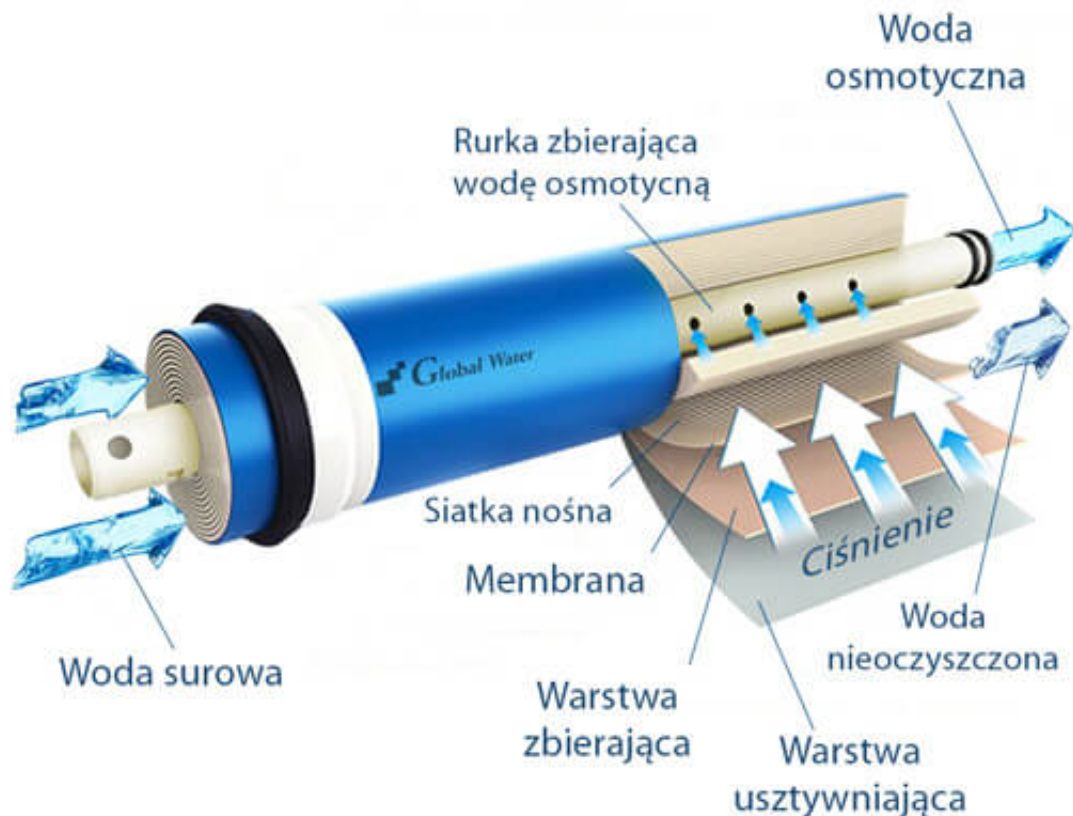

Link do produktu: <https://sklep.osmoza.pl/filtr-wody-osmoza-ro7-p-1.html>

Filtr wody osmoza RO7

Cena (z VAT)	619,00 zł
Producent	Global Water

Opis produktu

Najnowocześniejszy 7-stopniowy system odwróconej osmozy!

Filtr wody RO7 z systemem odwróconej osmozy to jedno z najlepszych dostępnych obecnie urządzeń tej klasy, pozwalające przywrócić wodzie jej najlepsze właściwości. Po podłączeniu tego filtra możesz pić wodę prosto z dołączonego do zestawu kranu bez konieczności jej przegotowania. Oczyszczoną wodę możesz podawać w dwóch wersjach do wyboru:

- jako czystą wodę do przygotowania posiłków i napojów,
- jako lekko mineralizowaną wodę do bezpośredniego spożycia (zamiast wody butelkowanej).

Odwrócona osmoza:

1. Odwrócona osmoza to naturalny proces, który polega na oddzieleniu wody od rozpuszczonych w niej substancji za pomocą półprzepuszczalnej membrany.
2. Pod wpływem ciśnienia wody następuje oddzielenie zanieczyszczeń, które trafiają do kanalizacji.
3. Wewnątrz membrany następuje oddzielenie wody na poziomie molekularnym.
4. Wkład wykonany z węgla drzewnego orzechów kokosowych nadaje czystej wodzie przyjemny, aksamitny smak.
5. Wkład bioceramiczny powoduje ułożenie cząstek wody w naturalne klastry.
6. Mineralizator wzbogaca wodę w minerały usunięte w procesie filtracji wody.

Filtr do wody RO7 zawiera w komplecie:

- przyłącze dla wody surowej (zasilanie) 3/8",
- przyłącze do kanalizacji,
- elastyczne przewody instalacyjne,
- klucz do obudowy filtrów,
- klucz do instalacji wylewki,
- zawór zapobiegający zalaniu,
- zbiornik magazynujący wodę czystą,
- zawór zbiornika,
- zestaw 7 wkładów,