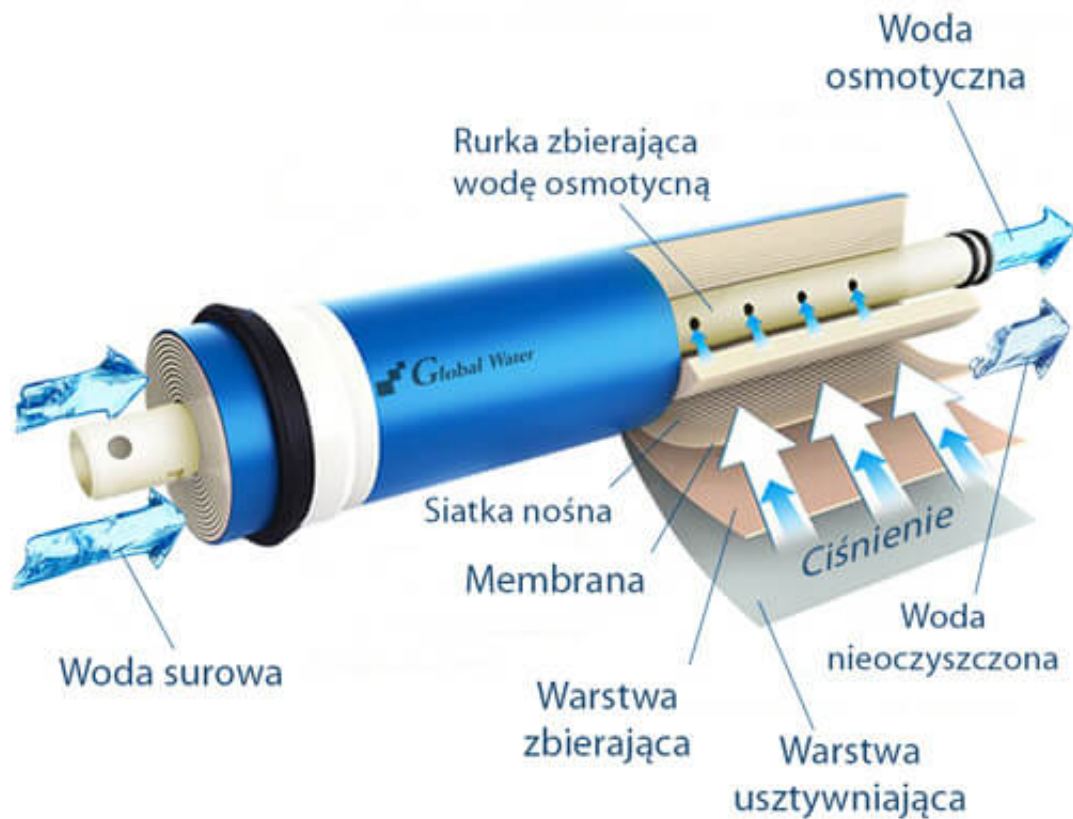

Filtr wody osmoza RO7

Cena (z VAT)	619,00 zł
Producent	Global Water

Opis produktu

Najnowocześniejszy 7-stopniowy system odwróconej osmozy!

Należysz do osób, które stawiają na zdrowy styl życia? Stara prawda mówi "dobra woda zdrowia doda". Stwierdzenie to jest ciągle i niezmiennie aktualne. Woda jest niezbędna do życia, a jej jakość znacząco wpływa na stan organizmu. Warto więc zadbać o to, aby woda, którą pijemy, posiadała jak najlepsze parametry.

Filtr wody RO7 z systemem odwróconej osmozy to jedno z najlepszych dostępnych obecnie urządzeń tej klasy, pozwalające przywrócić wodzie jej najlepsze właściwości. Po podłączeniu tego filtra możesz pić wodę prosto z dołączonego do zestawu kranu bez konieczności jej przegotowania. Oczyszczoną wodę możesz podawać w dwóch wersjach do wyboru:

- jako czystą wodę do przygotowania posiłków i napojów,
- jako lekko mineralizowaną wodę do bezpośredniego spożycia (zamiast wody butelkowanej).

Odwrócona osmoza

Odwrócona osmoza:

1. Odwrócona osmoza to naturalny proces, który polega na oddzieleniu wody od rozpuszczonych w niej substancji za pomocą półprzepuszczalnej membrany.
2. Pod wpływem ciśnienia wody następuje oddzielenie zanieczyszczeń, które trafiają do kanalizacji.
3. Wewnątrz membrany następuje oddzielenie wody na poziomie molekularnym.
4. Wkład wykonany z węgla drzewnego orzechów kokosowych nadaje czystej wodzie przyjemny, aksamitny smak.
5. Wkład bioceramiczny powoduje ułożenie cząstek wody w naturalne klastry.
6. Mineralizator wzbogaca wodę w minerały usunięte w procesie filtracji wody.

Filtr do wody RO7 zawiera w komplecie:

- przyłącze dla wody surowej (zasilanie) 3/8",
- przyłącze do kanalizacji,
- elastyczne przewody instalacyjne,
- klucz do obudowy filtrów,
- klucz do instalacji wylewki,
- zawór zapobiegający zalaniu,
- zbiornik magazynujący wodę czystą,
- zawór zbiornika,
- zestaw 7 wkładów,