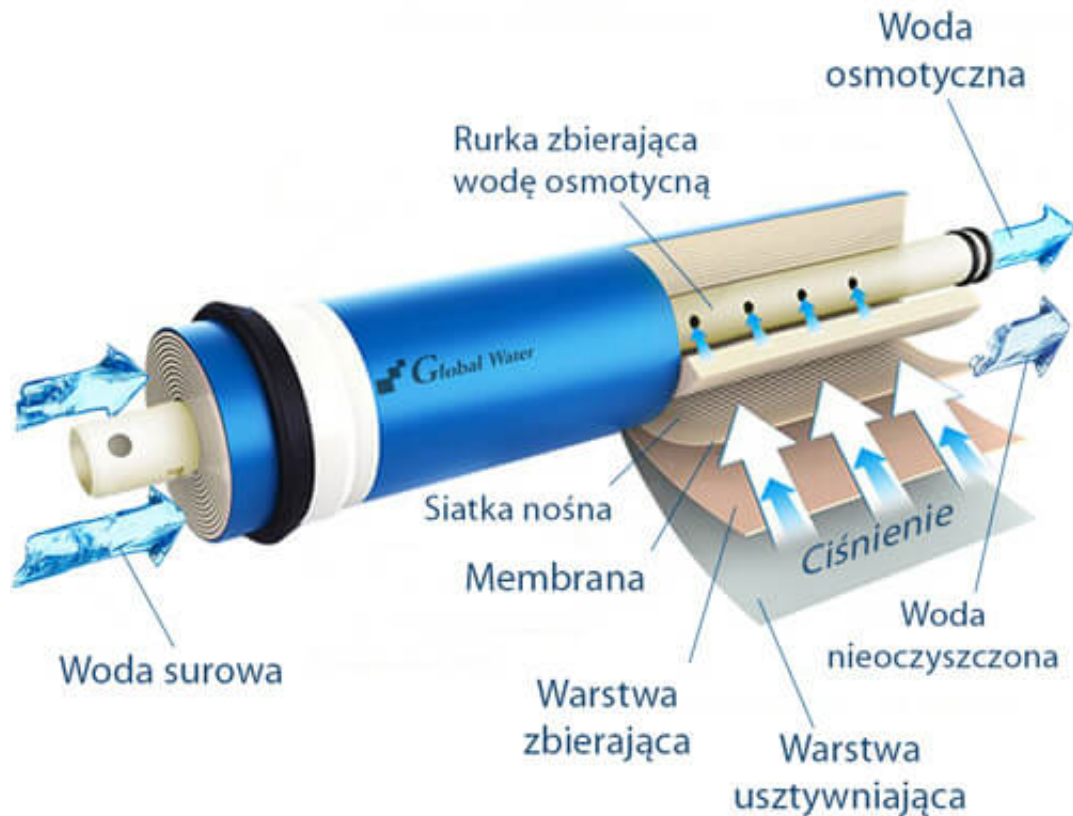

Filtr wody osmoza RO7

Cena (z VAT)	619,00 zł
Producent	Global Water

Opis produktu

Najnowocześniejszy 7-stopniowy system odwróconej osmozy!

Należysz do osób, które stawiają na zdrowy styl życia? Stara prawda mówi "dobra woda zdrowia doda". Stwierdzenie to jest ciągle i niezmiennie aktualne. Woda jest niezbędna do życia, a jej jakość znacząco wpływa na stan organizmu. Warto więc zadbać o to, aby woda, którą pijemy, posiadała jak najlepsze parametry.

Filtr wody RO7 z systemem odwróconej osmozy to jedno z najlepszych dostępnych obecnie urządzeń tej klasy, pozwalające przywrócić wodzie jej najlepsze właściwości. Po podłączeniu tego filtra możesz pić wodę prosto z dołączonego do zestawu kranu bez konieczności jej przegotowania. Oczyszczoną wodę możesz podawać w dwóch wersjach do wyboru:

- jako czystą wodę do przygotowania posiłków i napojów,
- jako lekko mineralizowaną wodę do bezpośredniego spożycia (zamiast wody butelkowanej).

Odwrócona osmoza:

1. Odwrócona osmoza to naturalny proces, który polega na oddzieleniu wody od rozpuszczonych w niej substancji za pomocą półprzepuszczalnej membrany.
2. Pod wpływem ciśnienia wody następuje oddzielenie zanieczyszczeń, które trafiają do kanalizacji.
3. Wewnątrz membrany następuje oddzielenie wody na poziomie molekularnym.
4. Wkład wykonany z węgla drzewnego orzechów kokosowych nadaje czystej wodzie przyjemny, aksamitny smak.
5. Wkład bioceramiczny powoduje ułożenie cząstek wody w naturalne klastry.
6. Mineralizator wzbogaca wodę w minerały usunięte w procesie filtracji wody.

Filtr do wody RO7 zawiera w komplecie:

- przyłącze dla wody surowej (zasilanie) 3/8",
- przyłącze do kanalizacji,
- elastyczne przewody instalacyjne,
- klucz do obudowy filtrów,
- klucz do instalacji wylewki,
- zawór zapobiegający zalaniu,
- zbiornik magazynujący wodę czystą,
- zawór zbiornika,
- zestaw 7 wkładów,