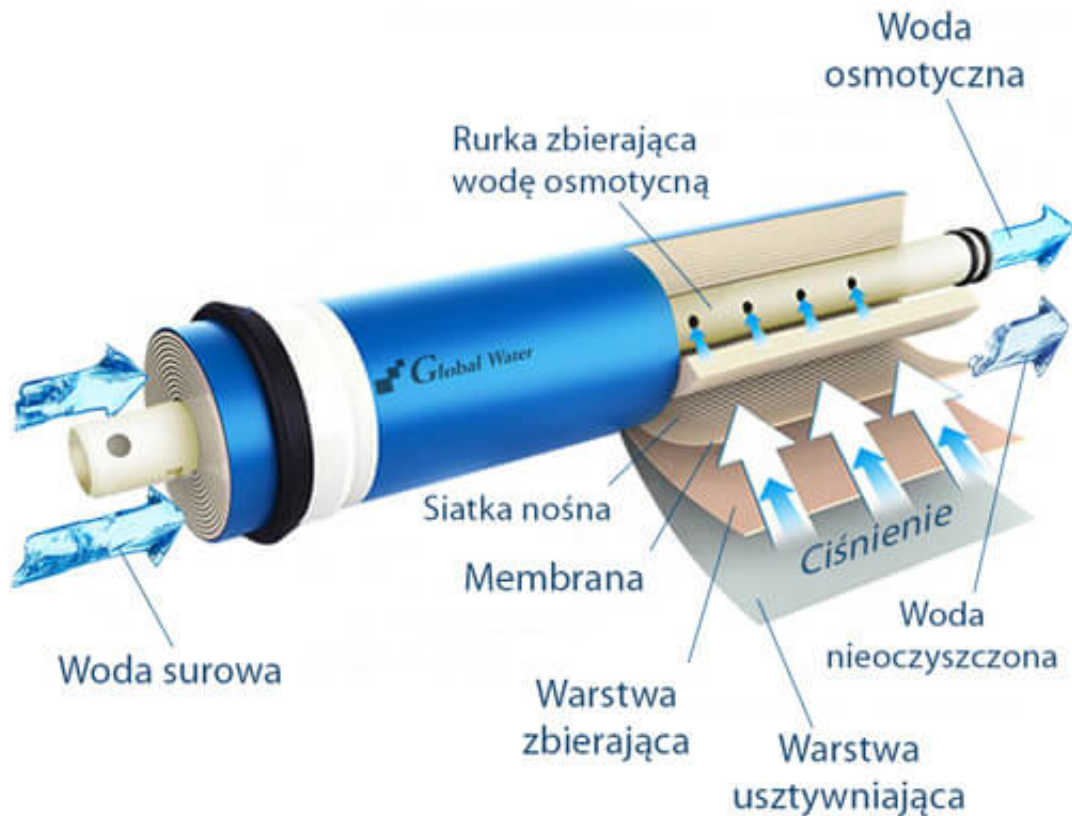

Filtr wody osmoza RO7

Cena (z VAT)	619,00 zł
Producent	Global Water

Opis produktu

Najnowocześniejszy 7-stopniowy system odwróconej osmozy!

Należysz do osób, które stawiają na zdrowy styl życia? Stara prawda mówi "dobra woda zdrowia doda". Stwierdzenie to jest ciągle i niezmiennie aktualne. Woda jest niezbędna do życia, a jej jakość znacząco wpływa na stan organizmu. Warto więc zadbać o to, aby woda, którą pijemy, posiadała jak najlepsze parametry.

Filtr wody RO7 z systemem odwróconej osmozy to jedno z najlepszych dostępnych obecnie urządzeń tej klasy, pozwalające przywrócić wodzie jej najlepsze właściwości. Po podłączeniu tego filtra możesz pić wodę prosto z dołączonego do zestawu kranu bez konieczności jej przegotowania. Oczyszczoną wodę możesz podawać w dwóch wersjach do wyboru:

- jako czystą wodę do przygotowania posiłków i napojów,
- jako lekko mineralizowaną wodę do bezpośredniego spożycia (zamiast wody butelkowanej).

Odwrócona osmoza:

1. Odwrócona osmoza to naturalny proces, który polega na oddzieleniu wody od rozpuszczonych w niej substancji za pomocą półprzepuszczalnej membrany.
2. Pod wpływem ciśnienia wody następuje oddzielenie zanieczyszczeń, które trafiają do kanalizacji.
3. Wewnątrz membrany następuje oddzielenie wody na poziomie molekularnym.
4. Wkład wykonany z węgla drzewnego orzechów kokosowych nadaje czystej wodzie przyjemny, aksamitny smak.
5. Wkład bioceramiczny powoduje ułożenie cząstek wody w naturalne klastry.
6. Mineralizator wzbogaca wodę w minerały usunięte w procesie filtracji wody.

Filtr do wody RO7 zawiera w komplecie:

- przyłącze dla wody surowej (zasilanie) 3/8",
- przyłącze do kanalizacji,
- elastyczne przewody instalacyjne,
- klucz do obudowy filtrów,
- klucz do instalacji wylewki,
- zawór zapobiegający zalaniu,
- zbiornik magazynujący wodę czystą,
- zawór zbiornika,
- zestaw 7 wkładów,