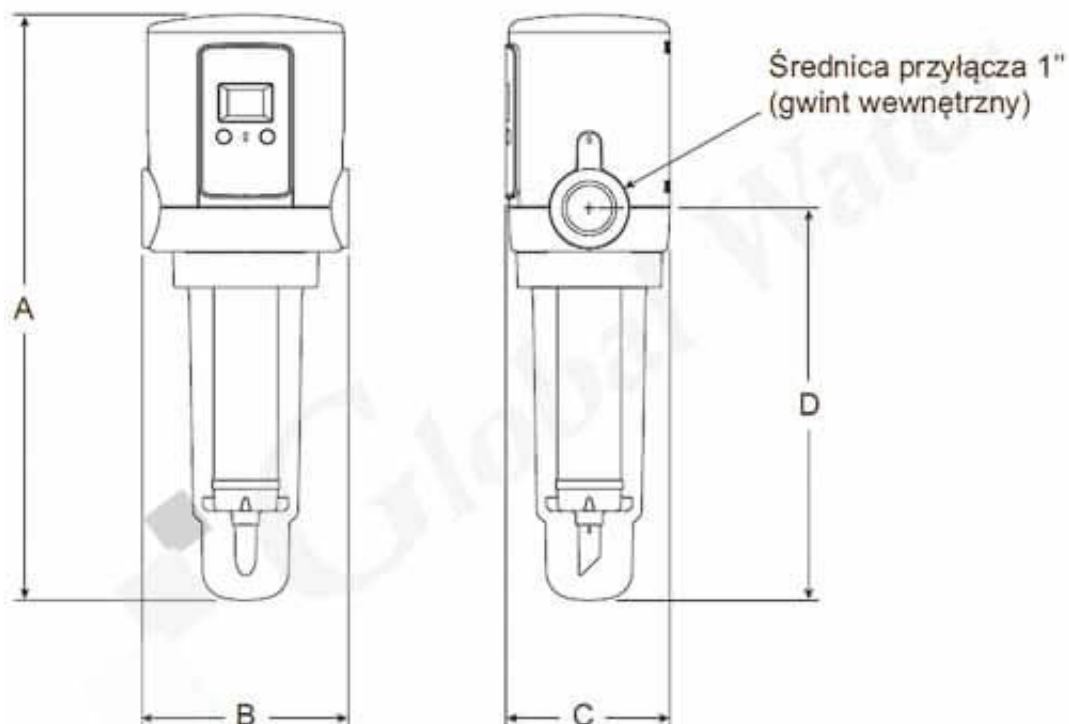

Skorzystaj z zakładki [KONTAKT](#) by porozmawiać z naszym konsultantem.

Dane techniczne

Wymiary	A	B	C	D
AFF	38,1 cm	13,3 cm	10,5 cm	25,4 cm

Dane techniczne	AFF
Próg filtracji	150 mikronów
Srednica przyłącza	1" (gwint wewnętrzny)
Ciśnienie wody	2,0-8,0 bar
Temperatura wody	5-40°C
Natężenie przepływu przy stracie ciśnienia 0,02 bara	3,4 m ³
Metoda odnawiania układu	płukanie
Ilość dni między płukaniem	programowalne od 1 do 30
Zużycie wody na płukanie	7,5 l
Czas trwania płukania	25 s
Zasilanie	9 V (baterijne)