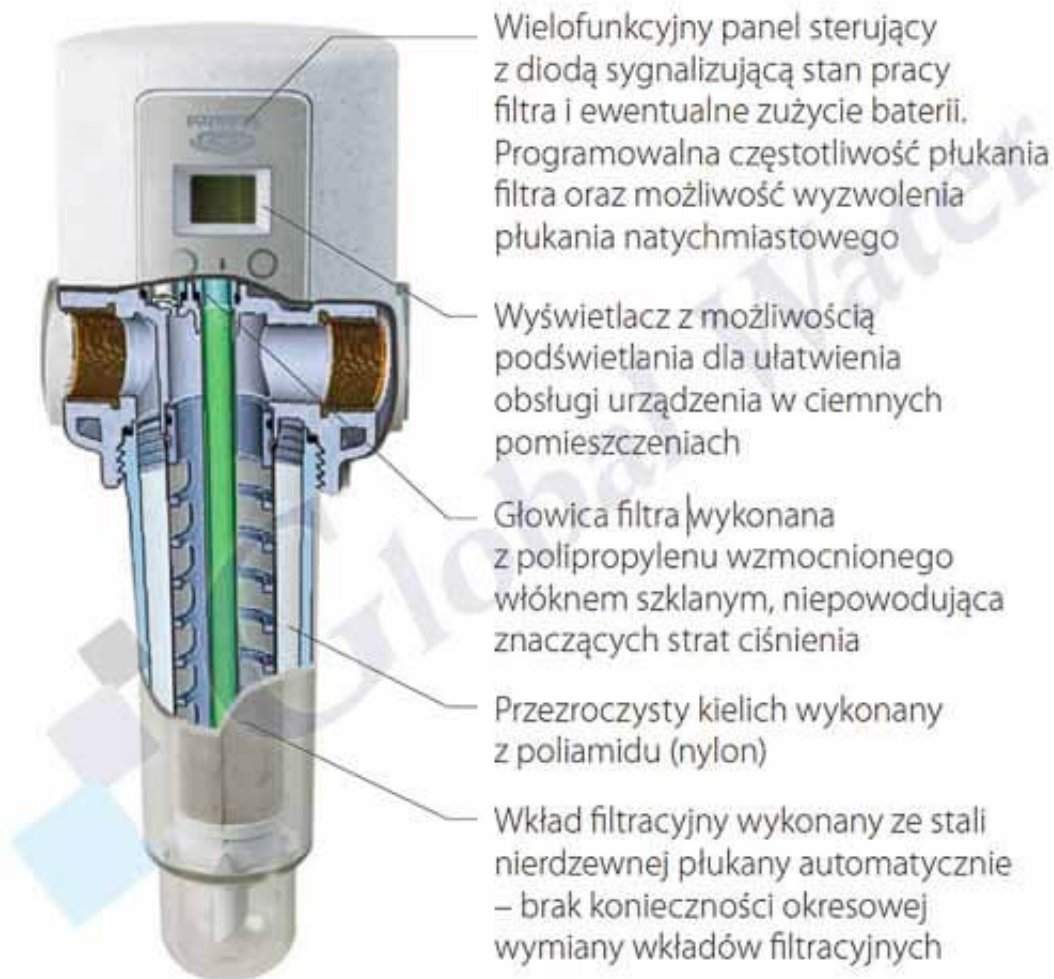

Opis produktu

Filtr automatyczny z procesorem sterującym do zamontowania na wejściu wody do budynku.
Usuwa zanieczyszczenia mechaniczne o wielkości powyżej 150 mikronów.

Samoczynna regeneracja wkładu filtrującego poprzez płukanie wsteczne oznacza, że po zamontowaniu tego filtra możesz zapomnieć o jego istnieniu. Wkład filtracyjny wykonany jest ze stali nierdzewnej - nie zużywa się i nie zapycha.

Przyłącze mosiężne GW 1", w komplecie stelaż i przewód do kanalizacji.
Możliwość zaprogramowania regeneracji (1-30 dni).

Zastosowanie filtra nie powoduje dużych strat ciśnienia w instalacji wodociągowej (ok. 0,02 atm przy pełnym przepływie).
Bardzo wysoka jakość produktu.
Komfort i niezawodność działania.

Filtr wyposażony jest w wielofunkcyjny panel sterujący z diodą sygnalizującą stan pracy

filtra i ewentualne zużycie baterii.

Można zaprogramować częstotliwość płukania dostosowaną do jakości wody.

Podświetlany wyświetlacz ułatwia obsługę filtra w ciemnych pomieszczeniach.

Głowica filtra wykonana jest z polipropylenu wzmocnionego włóknem szklanym.

Przezroczysty kielich filtra ułatwia wizualną oceną wkładu.

Towar w magazynie:

Jesteśmy producentem lub bezpośrednim importerem oferowanych produktów. Wszystkie produkty pokazane w sklepie znajdują się w naszych magazynach. Zawsze jest możliwość osobistego zobaczenia oraz odbioru towaru w sklepie stacjonarnym.