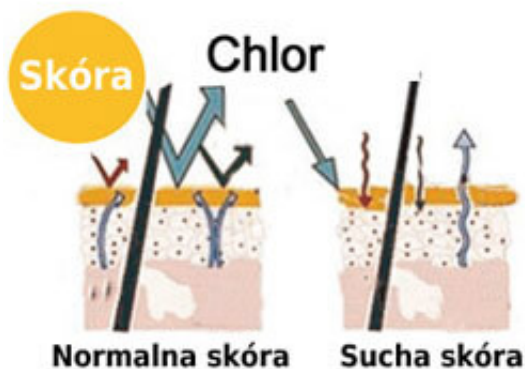

Zalety filtra prysznicowego L730:

- skutecznie usuwa do 99% chloru oraz innych zanieczyszczeń mechanicznych,
- poprawia stan skóry i włosów, ograniczając szkodliwe działanie chloru,
- prosta instalacja, filtr pasuje do standardowych węży prysznicowych,
- po zakończeniu żywotności filtra użytkownik zostaje o tym poinformowany wskaźnikiem znajdującym się na obudowie filtra,
- wydajny i efektywny nawet przy dużym przepływie wody,
- posiada technologię płukania wstecznego, która pomaga utrzymać wysoki przepływ wody i wpływa korzystnie na wydłużenie żywotności filtra.

Potrójny system filtracji:

Unikalne połączenie waty poliestrowej, włókien węglowych i nanofiltracyjnego materiału odtleniającego wywołuje reakcję elektrochemiczną, podczas której wolny chlor jest przekształcany w łagodną, rozpuszczalną w wodzie postać chloru, która przy wypływananiu ze słuchawki prysznicowej jest całkowicie nieszkodliwa. Ale to nie wszystko! Również niektóre niebezpieczne metale ciężkie, takie jak miedź, ołów, rtęć i inne, wytrącają się podczas reakcji na powierzchni złoża i w ten sposób są usuwane z wody.

Ten skuteczny filtr usuwa aż do 99% chloru obecnego w wodzie! Podczas gdy zwykłe filtry usuwają jedynie 50-90%!

Jaki wpływ ma nadmiar chloru na Ciebie i Twoje zdrowie?

Podrażniona skóra:

Jak wiadomo, głównym składnikiem skóry i włosów jest białko. Niestety białka łatwo mogą zostać uszkodzone przez chlor i jego pochodne, przechodzące przez naskórek i łuski włosa. Uszkodzenia te objawiają się w postaci przesuszonej skóry, alergii skórnych i łupieżu.

Zniszczone włosy:

Chlor jest jedną z przyczyn łamliwych włosów — powoduje on utlenianie białek i uszkodzenia powłoczki włosa. Zniszczone tak włosy są matowe i bez życia. Chlor w wodzie jest też jedną z głównych przyczyn łupieżu.