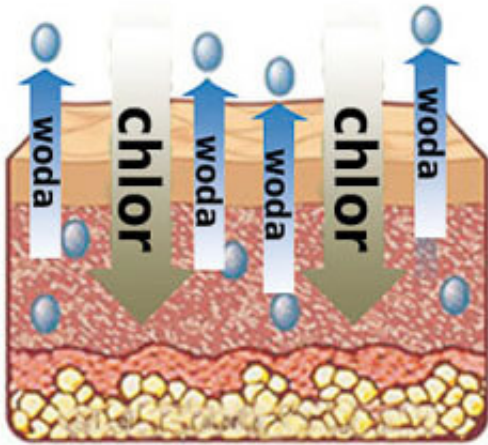

Zalety filtra prysznicowego L730:

- skutecznie usuwa do 99% chloru oraz innych zanieczyszczeń mechanicznych,
- poprawia stan skóry i włosów, ograniczając szkodliwe działanie chloru,
- prosta instalacja, filtr pasuje do standardowych węży prysznicowych,
- po zakończeniu żywotności filtra użytkownik zostaje o tym poinformowany wskaźnikiem znajdującym się na obudowie filtra,
- wydajny i efektywny nawet przy dużym przepływie wody,
- posiada technologię płukania wstecznego, która pomaga utrzymać wysoki przepływ wody i wpływa korzystnie na wydłużenie żywotności filtra.

Potrójny system filtracji:

Unikalne połączenie waty poliestrowej, włókien węglowych i nanofiltracyjnego materiału odtleniającego wywołuje reakcję elektrochemiczną, podczas której wolny chlor jest przekształcany w łagodną, rozpuszczalną w wodzie postać chloru, która przy wypływananiu ze słuchawki prysznicowej jest całkowicie nieszkodliwa. Ale to nie wszystko! Również niektóre niebezpieczne metale ciężkie, takie jak miedź, ołów, rtęć i inne, wytrącają się podczas reakcji na powierzchni złoża i w ten sposób są usuwane z wody.

Ten skuteczny filtr usuwa aż do 99% chloru obecnego w wodzie! Podczas gdy zwykłe filtry usuwają jedynie 50-90%!

Jaki wpływ ma nadmiar chloru na Ciebie i Twoje zdrowie?

Podrażniona skóra:

Jak wiadomo, głównym składnikiem skóry i włosów jest białko. Niestety białka łatwo mogą zostać uszkodzone przez chlor i jego pochodne, przechodzące przez naskórek i łuski włosa. Uszkodzenia te objawiają się w postaci przesuszonej skóry, alergii skórnych i łupieżu.

Zniszczone włosy:

Chlor jest jedną z przyczyn łamliwych włosów — powoduje on utlenianie białek i uszkodzenia powłoczki włosa. Zniszczone tak włosy są matowe i bez życia. Chlor w wodzie jest też jedną z głównych przyczyn łupieżu.