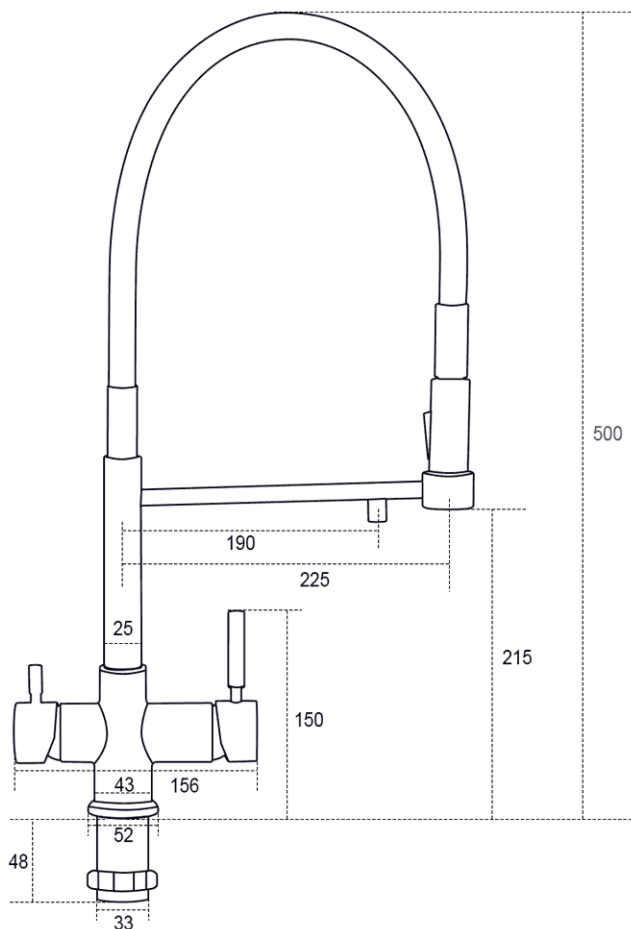

Wymiary podane są w mm na rysunku powyżej.

Gwarancja:

2 lata gwarancji dla klientów indywidualnych.

Gwarancja dla firm: kup [TUTAJ](#).

Montaż urządzenia:

Oferujemy profesjonalne usługi instalacyjne.

Koszt usług opisany jest w zakładce [TUTAJ](#).

Produkt można też zainstalować samodzielnie bez utraty gwarancji.

Pomoc techniczna:

Zapewniamy pomoc techniczną na każdym etapie eksploatacji.

Dostępność:

Produkt dostępny jest do natychmiastowego odbioru.

Czas wysyłki zależy od ilości zamówień, zwykle 2-3 dni robocze.

Darmowa dostawa:

Wysyłka gratis (Polska), dla zamówień powyżej 500 zł.

Bezpieczeństwo: