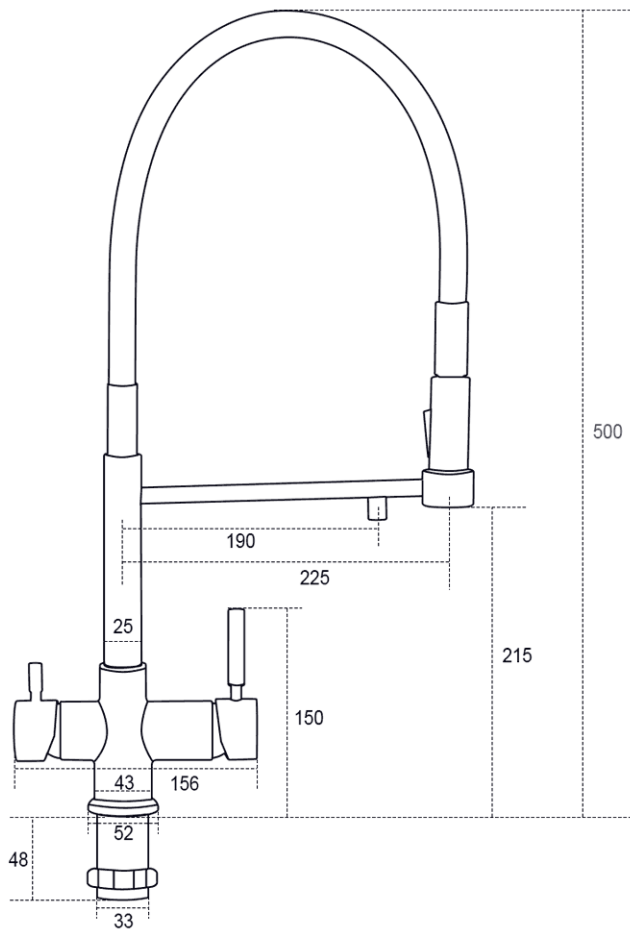

Gwarancja:

2 lata gwarancji dla klientów indywidualnych.
Gwarancja dla firm: kup [TUTAJ](#).