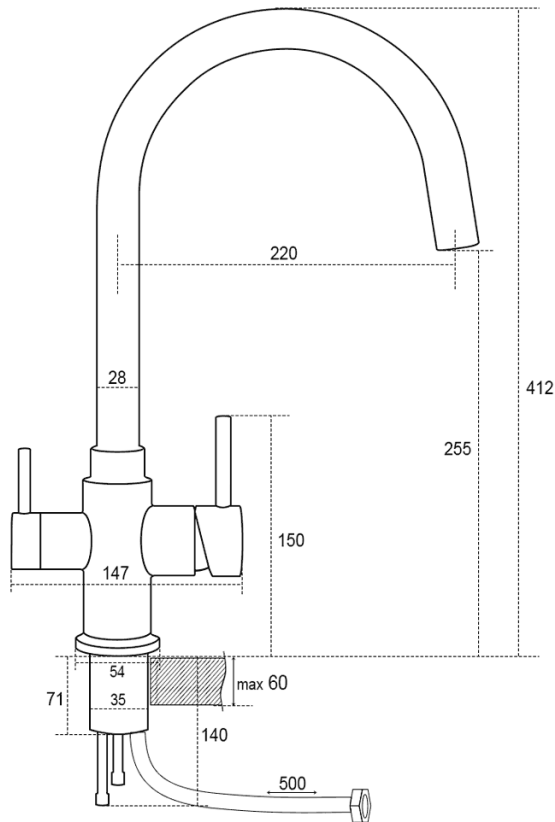

Wymiary podane są w mm na rysunku powyżej.

W komplecie przewody przyłączeniowe do wody ciepłej i zimnej z przyłączami GW 3/8" (długość każdego przewodu 50 cm) oraz podłączenia do przewodów 1/4" - stosowanych w systemach odwróconej osmozy i filtrach kuchennych. W zestawie także wszelkie niezbędne do montażu akcesoria.