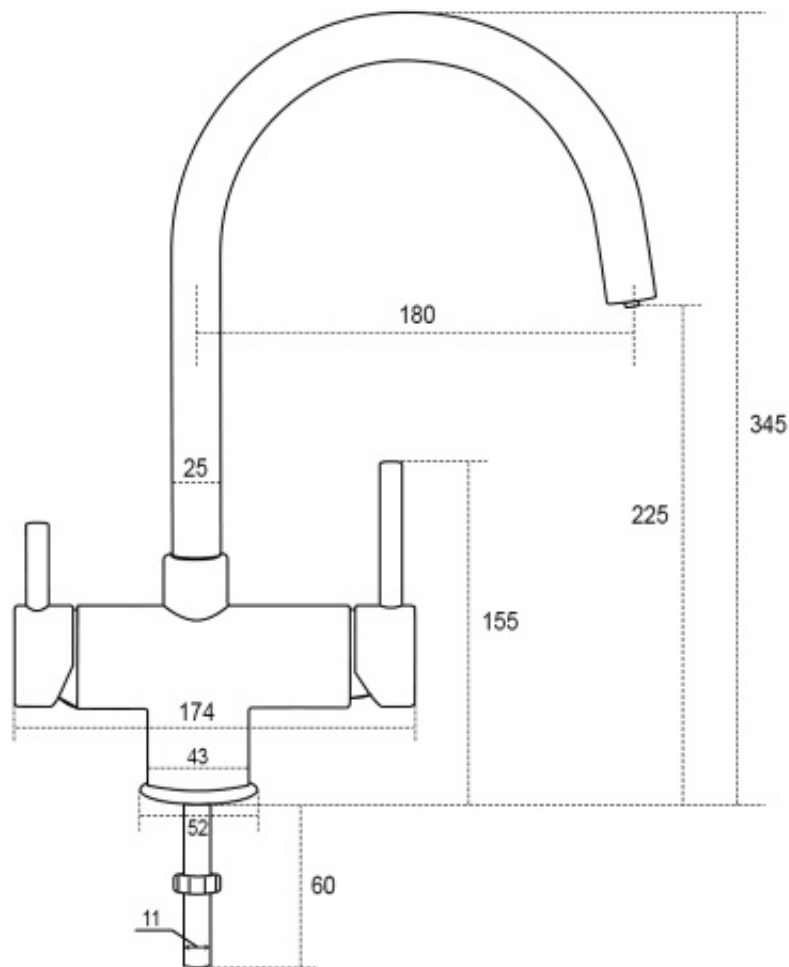

Wymiary baterii podane są w mm na rysunku powyżej.

W komplecie przewody przyłączeniowe do wody ciepłej i zimnej z przyłączami GW 3/8" (długość każdego przewodu 60 cm) oraz podłączenia do przewodów 1/4" - stosowanych w systemach odwróconej osmozy i filtrach kuchennych. W zestawie także wszelkie niezbędne do montażu akcesoria.