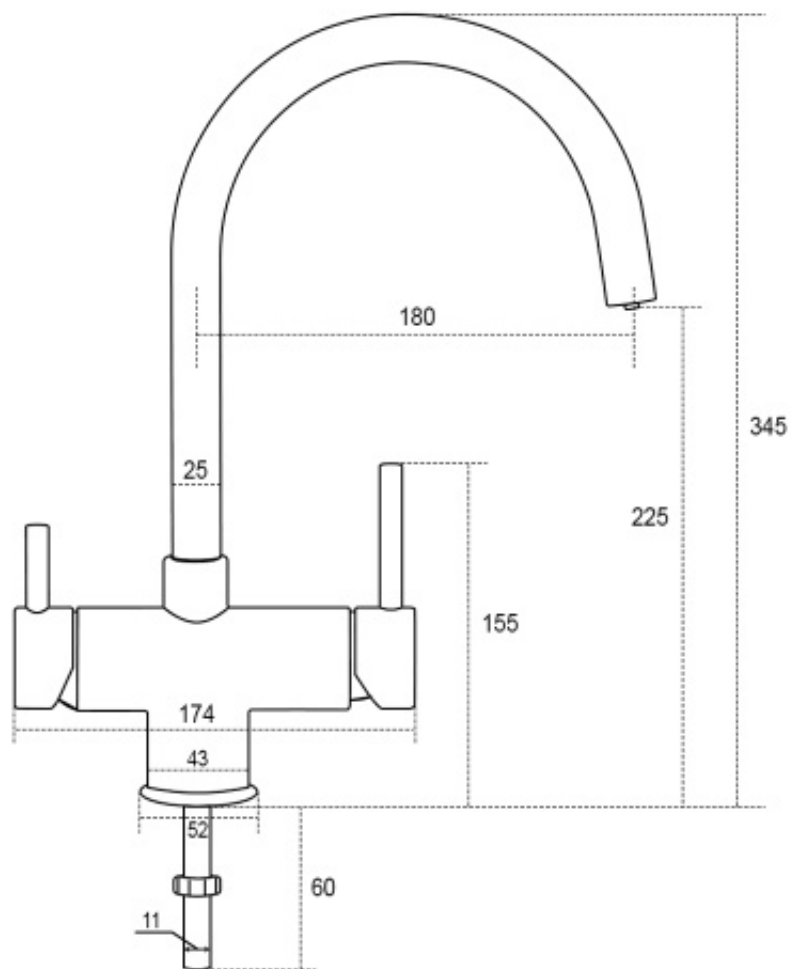

W komplecie przewody przyłączeniowe do wody ciepłej i zimnej z przyłączami GW 3/8" (długość każdego przewodu 60 cm) oraz połączenia do przewodów 1/4" - stosowanych w systemach odwróconej osmozy i filtrach kuchennych. W zestawie także wszelkie niezbędne do montażu akcesoria.