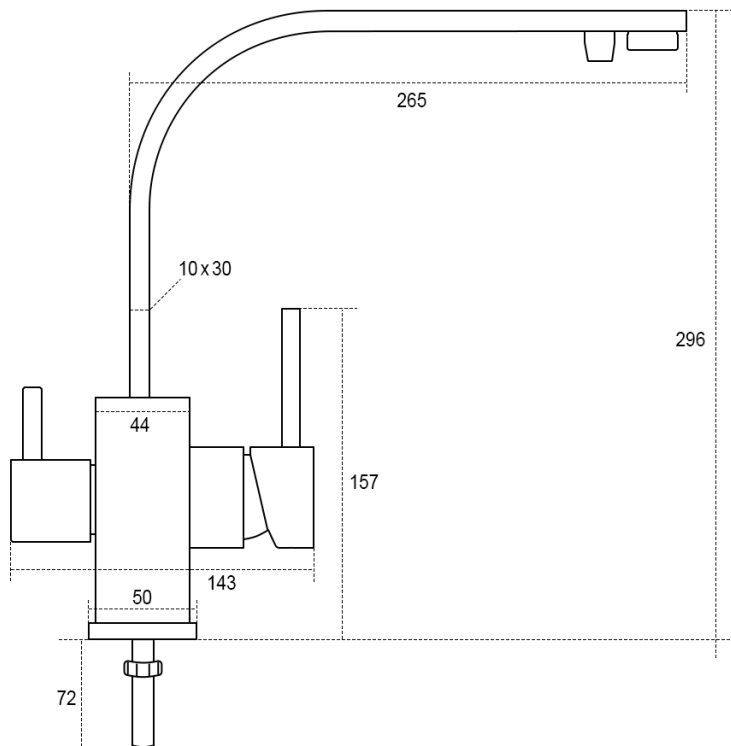

Wymiary podane są w mm na rysunku powyżej.

Gwarancja:

2 lata gwarancji dla klientów indywidualnych.
Gwarancja dla firm: kup [TUTAJ](#).

Montaż urządzenia:

Oferujemy profesjonalne usługi instalacyjne.
Koszt usług opisany jest w zakładce [TUTAJ](#).
Produkt można też zainstalować samodzielnie bez utraty gwarancji.

Pomoc techniczna:

Zapewniamy pomoc techniczną na każdym etapie eksploatacji.

Dostępność:

Produkt dostępny jest do natychmiastowego odbioru.
Czas wysyłki zależy od ilości zamówień, zwykle 2-3 dni robocze.

Darmowa dostawa:

Wysyłka gratis (Polska), dla zamówień powyżej 500 zł.

Bezpieczeństwo:

Przeczytaj przed dostawą:
[Bezpieczna Paczka Global Water](#)

Potrzebujesz więcej informacji?