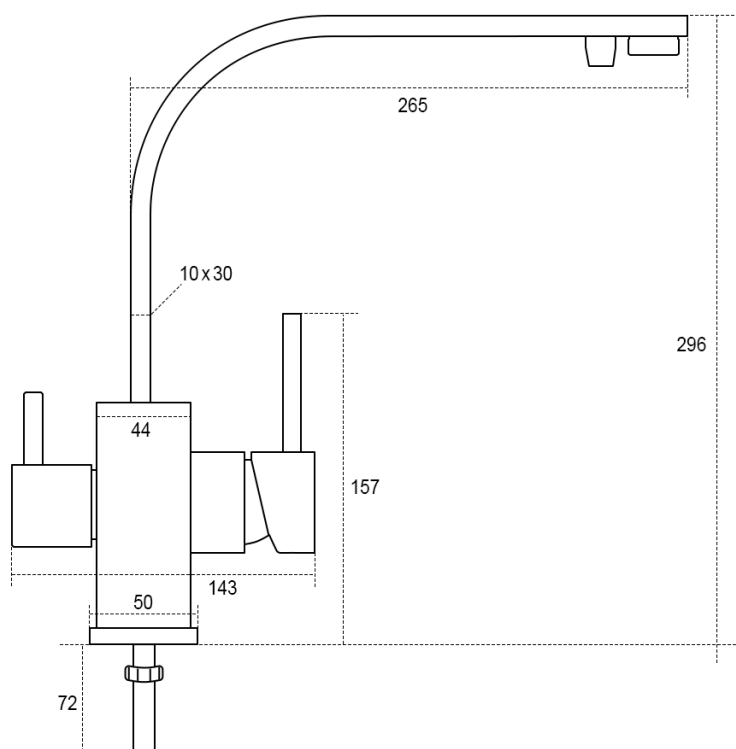

Wymiary podane są w mm na rysunku powyżej.

Gwarancja:

2 lata gwarancji dla klientów indywidualnych.
Gwarancja dla firm: kup [TUTAJ](#).

Montaż urządzenia:

Oferujemy profesjonalne usługi instalacyjne.
Koszt usług opisany jest w zakładce [TUTAJ](#).
Produkt można też zainstalować samodzielnie bez utraty gwarancji.

Pomoc techniczna:

Zapewniamy pomoc techniczną na każdym etapie eksploatacji.

Dostępność:

Produkt dostępny jest do natychmiastowego odbioru.
Czas wysyłki zależy od ilości zamówień, zwykle 2-3 dni robocze.

Darmowa dostawa:

Wysyłka gratis (Polska), dla zamówień powyżej 500 zł.

Bezpieczeństwo:

Przeczytaj przed dostawą:
[Bezpieczna Paczka Global Water](#)

Potrzebujesz więcej informacji?