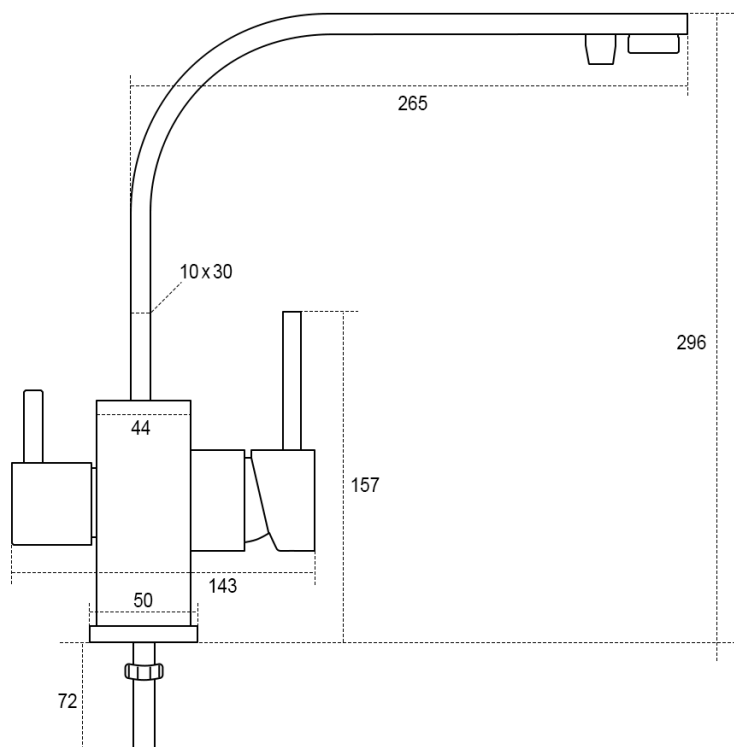

Wymiary podane są w mm na rysunku powyżej.

Gwarancja:

2 lata gwarancji dla klientów indywidualnych.
Gwarancja dla firm: kup [TUTAJ](#).

Montaż urządzenia:

Oferujemy profesjonalne usługi instalacyjne.
Koszt usług opisany jest w zakładce [TUTAJ](#).
Produkt można też zainstalować samodzielnie bez utraty gwarancji.

Pomoc techniczna:

Zapewniamy pomoc techniczną na każdym etapie eksploatacji.

Dostępność:

Produkt dostępny jest do natychmiastowego odbioru.
Czas wysyłki zależy od ilości zamówień, zwykle 2-3 dni robocze.

Darmowa dostawa:

Wysyłka gratis (Polska), dla zamówień powyżej 500 zł.

Bezpieczeństwo:

Przeczytaj przed dostawą:
[Bezpieczna Paczka Global Water](#)

Potrzebujesz więcej informacji?