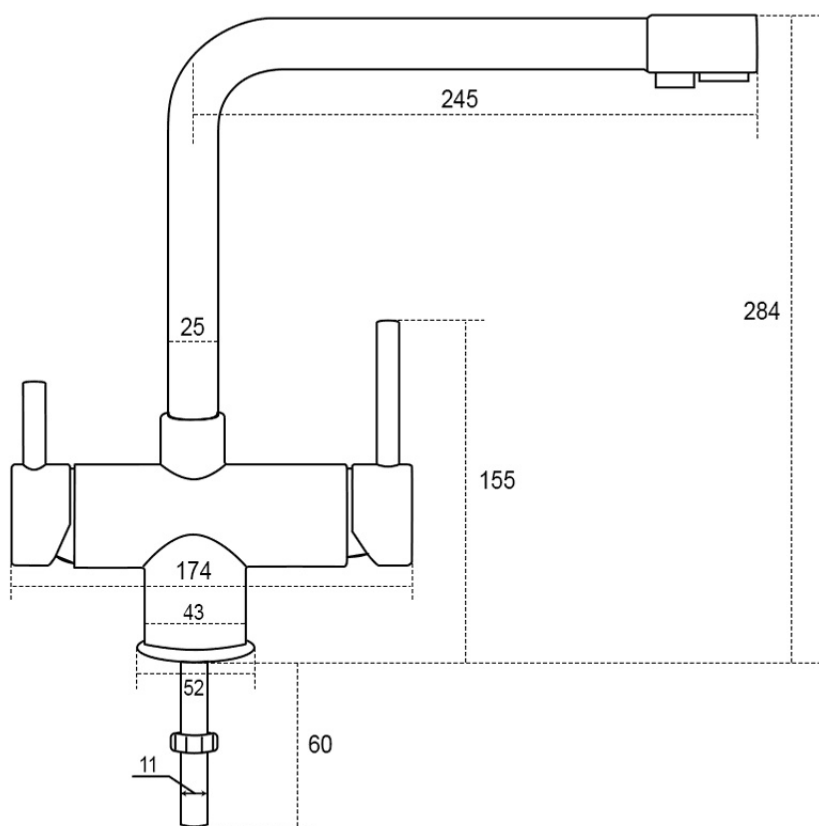

Wygląd zewnętrzny baterii to dodatkowy atut dla miłośników czarnych baterii kuchennych.

Wymiary podane są w mm.

W komplecie przewody przyłączeniowe do wody ciepłej i zimnej z przyłączami GW 3/8" (długość każdego przewodu 55 cm) oraz podłączenia do przewodów 1/4" - stosowanych w systemach odwróconej osmozy i filtrach kuchennych. W zestawie także wszelkie niezbędne do montażu akcesoria.