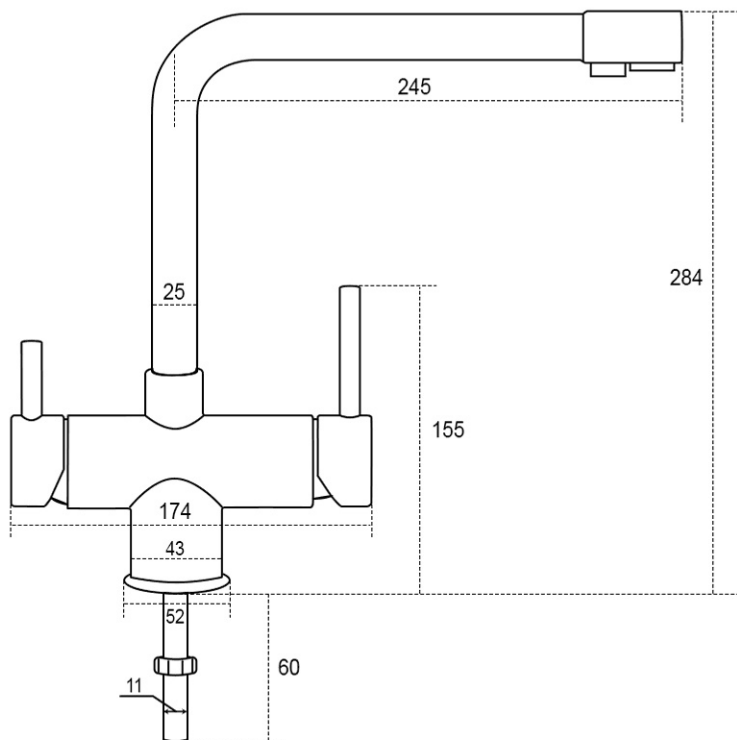

Wygląd zewnętrzny baterii będzie dodatkową zaletą dla osób, które szukają nowoczesnego, chromowanego wykończenia wylewki baterii.

W komplecie przewody przyłączeniowe, które umożliwiają podłączenie wody ciepłej i zimnej z przyłączami GW 3/8" (długość każdego przewodu 55 cm) oraz podłączenia do przewodów 1/4" - stosowanych w systemach odwróconej osmozy i filtrach kuchennych. W zestawie także wszelkie niezbędne do montażu akcesoria.