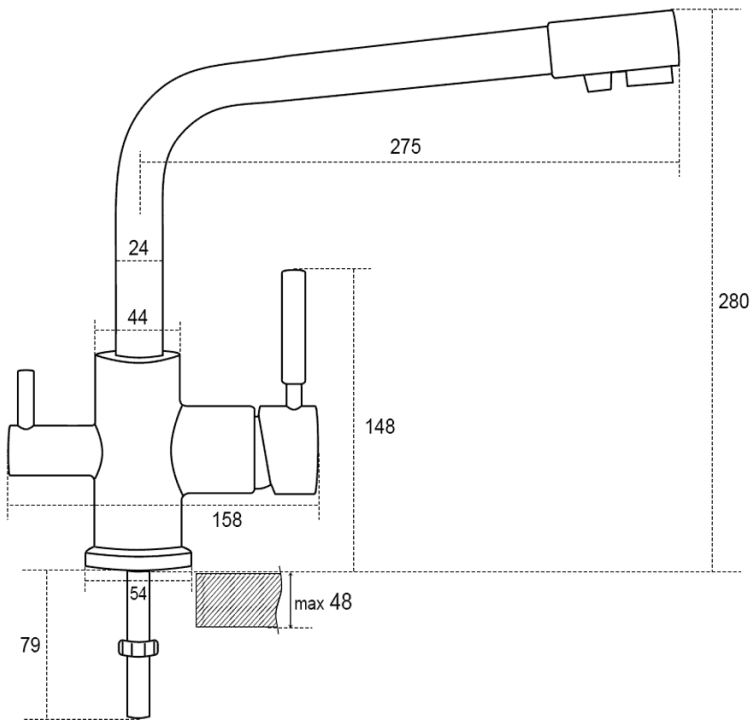

Gwarancja:

2 lata gwarancji dla klientów indywidualnych.
Gwarancja dla firm: kup [TUTAJ](#).