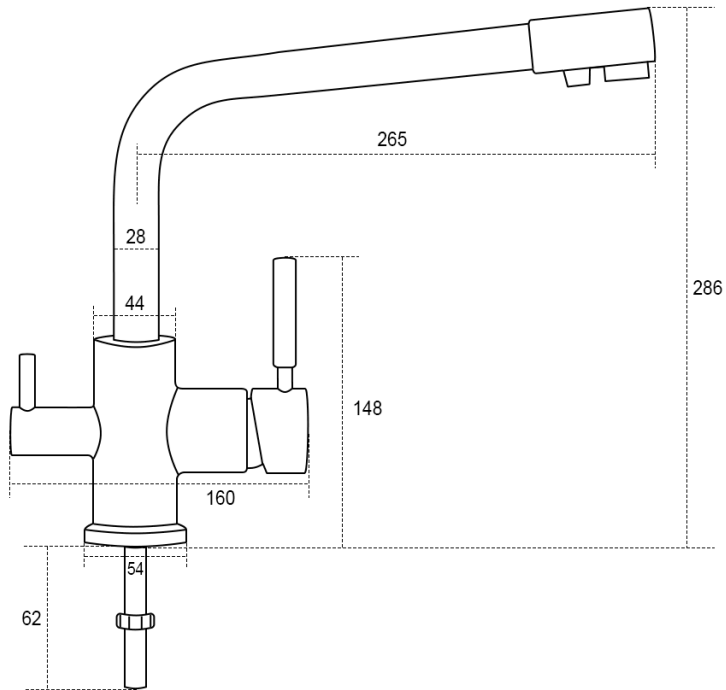

Gwarancja:

2 lata gwarancji dla klientów indywidualnych.
Gwarancja dla firm: kup [TUTAJ](#).

Zobacz nasz poradnik: [Jak dbać o armaturę ze stali nierdzewnej?](#)