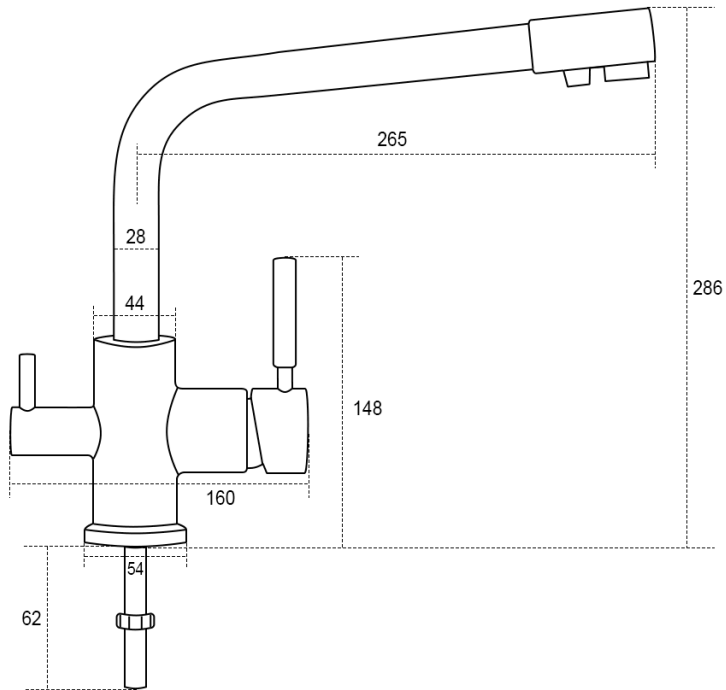

Gwarancja:

2 lata gwarancji dla klientów indywidualnych.
Gwarancja dla firm: kup [TUTAJ](#).