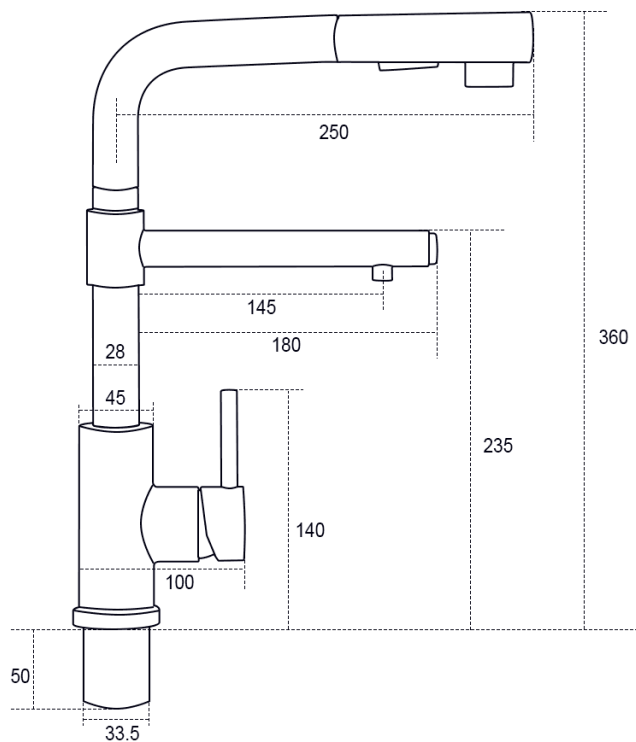

Wymiary podane są w mm na rysunku powyżej.

Gwarancja:

2 lata gwarancji dla klientów indywidualnych.

Gwarancja dla firm: kup [TUTAJ](#).

Montaż urządzenia:

Oferujemy profesjonalne usługi instalacyjne.

Koszt usług opisany jest w zakładce [TUTAJ](#).

Produkt można też zainstalować samodzielnie bez utraty gwarancji.

Pomoc techniczna:

Zapewniamy pomoc techniczną na każdym etapie eksploatacji.

Dostępność:

Produkt dostępny jest do natychmiastowego odbioru.

Czas wysyłki zależy od ilości zamówień, zwykle 2-3 dni robocze.

Darmowa dostawa:

Wysyłka gratis (Polska), dla zamówień powyżej 500 zł.

Bezpieczeństwo:

Przeczytaj przed dostawą:

[Bezpieczna Paczka Global Water](#)

Potrzebujesz więcej informacji?