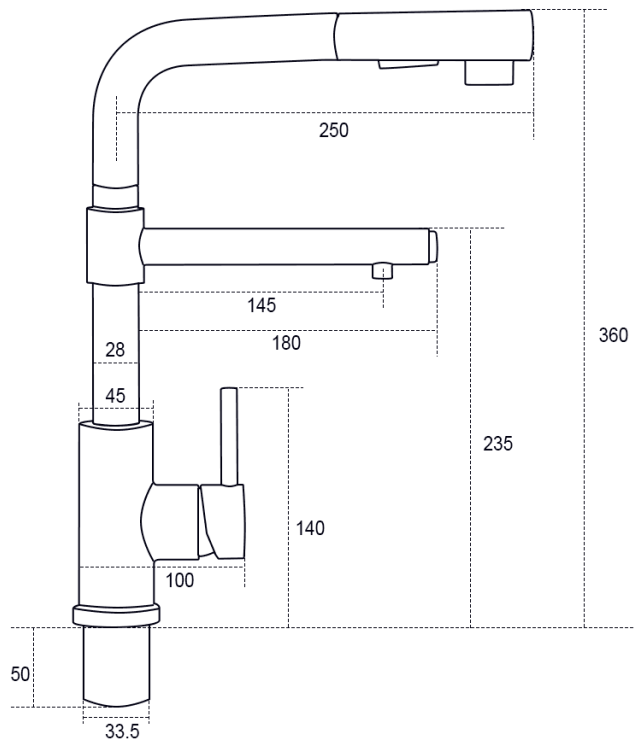

Woda filtrowana podawana jest osobnym, wewnętrznym przewodem - nie ma ona kontaktu z wodą pochodzącą z sieci.

Przycisk do poboru wody filtrowanej znajduje się w korpusie baterii.

Do baterii dołączone są elastyczne przewody do wody ciepłej i zimnej. Przewody zakończone gwintem wewnętrznym 3/8". Długość przewodów: 70 cm. Trzecie, niezależne podłączenie to przyłącze 1/4" pod standardowy przewód stosowany w filtrach kuchennych lub systemach odwróconej osmozy.

W zestawie także wszelkie niezbędne do montażu akcesoria.

Wymiary podane są w mm na rysunku powyżej.