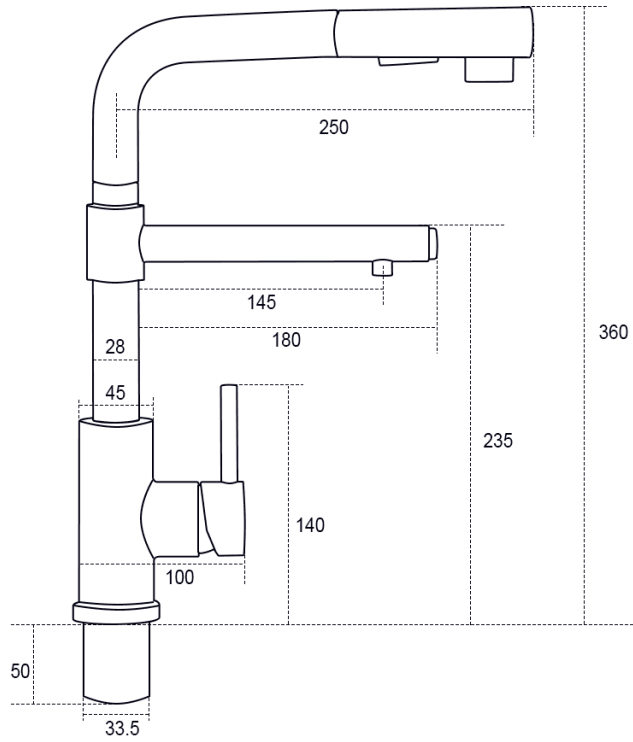

Gwarancja:

2 lata gwarancji dla klientów indywidualnych.
Gwarancja dla firm: kup [TUTAJ](#).